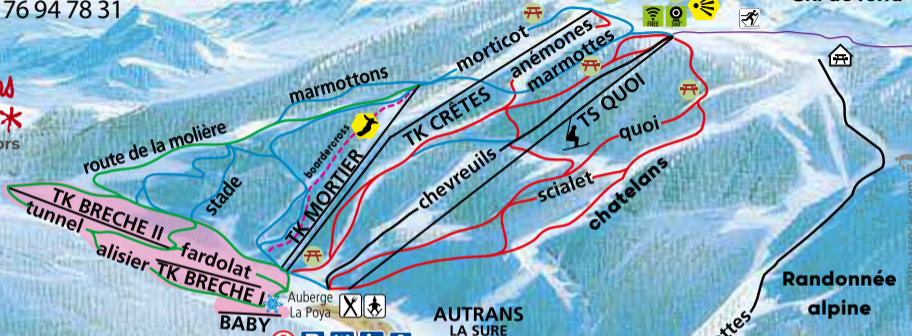

# Domaine ski alpin Autrans

04 76 94 78 31

*Autrans*  
*Méaudre* \*  
en Vercors

LA SURE  
1650

ACCES LA MOLIERE  
Raquettes  
Ski de fond

stationautransmeaudre  
autrans-meaudre.fr

## L'ESPACE GLISSE DU CLARET

Tremplins olympiques

TUBING  
P i

DOMAINE NORDIQUE DE  
GÈVE

- poste de secours
- point de vue
- webcam
- parking
- caisse
- Borne WIFI
- accueil infos
- école du ski français
- pique-nique
- toilettes
- jardin d'enfants ESF
- restaurant
- neige de culture
- salle Hors-sac / Abri
- ski de fond

## LÉGENDE

- Très difficile
- Difficile
- Moyen
- Facile
- espace débutant
- piste de luge
- boardercross

www.sorim-associes.com

# Domaine ski alpin Méaudre

04 76 95 21 68

**Autrans  
Méaudre**  
en Vercors

table panoramique 1600 m

- point de vue
- caisse
- boardercross
- poste de secours
- parking
- école du ski français
- jardin d'enfants ESF
- salle hors-sac
- pique-nique
- restaurant
- borne WIFI
- webcam
- piste éclairée
- neige de culture
- ski de fond
- tyrolienne Vercors
- retenue collinaire