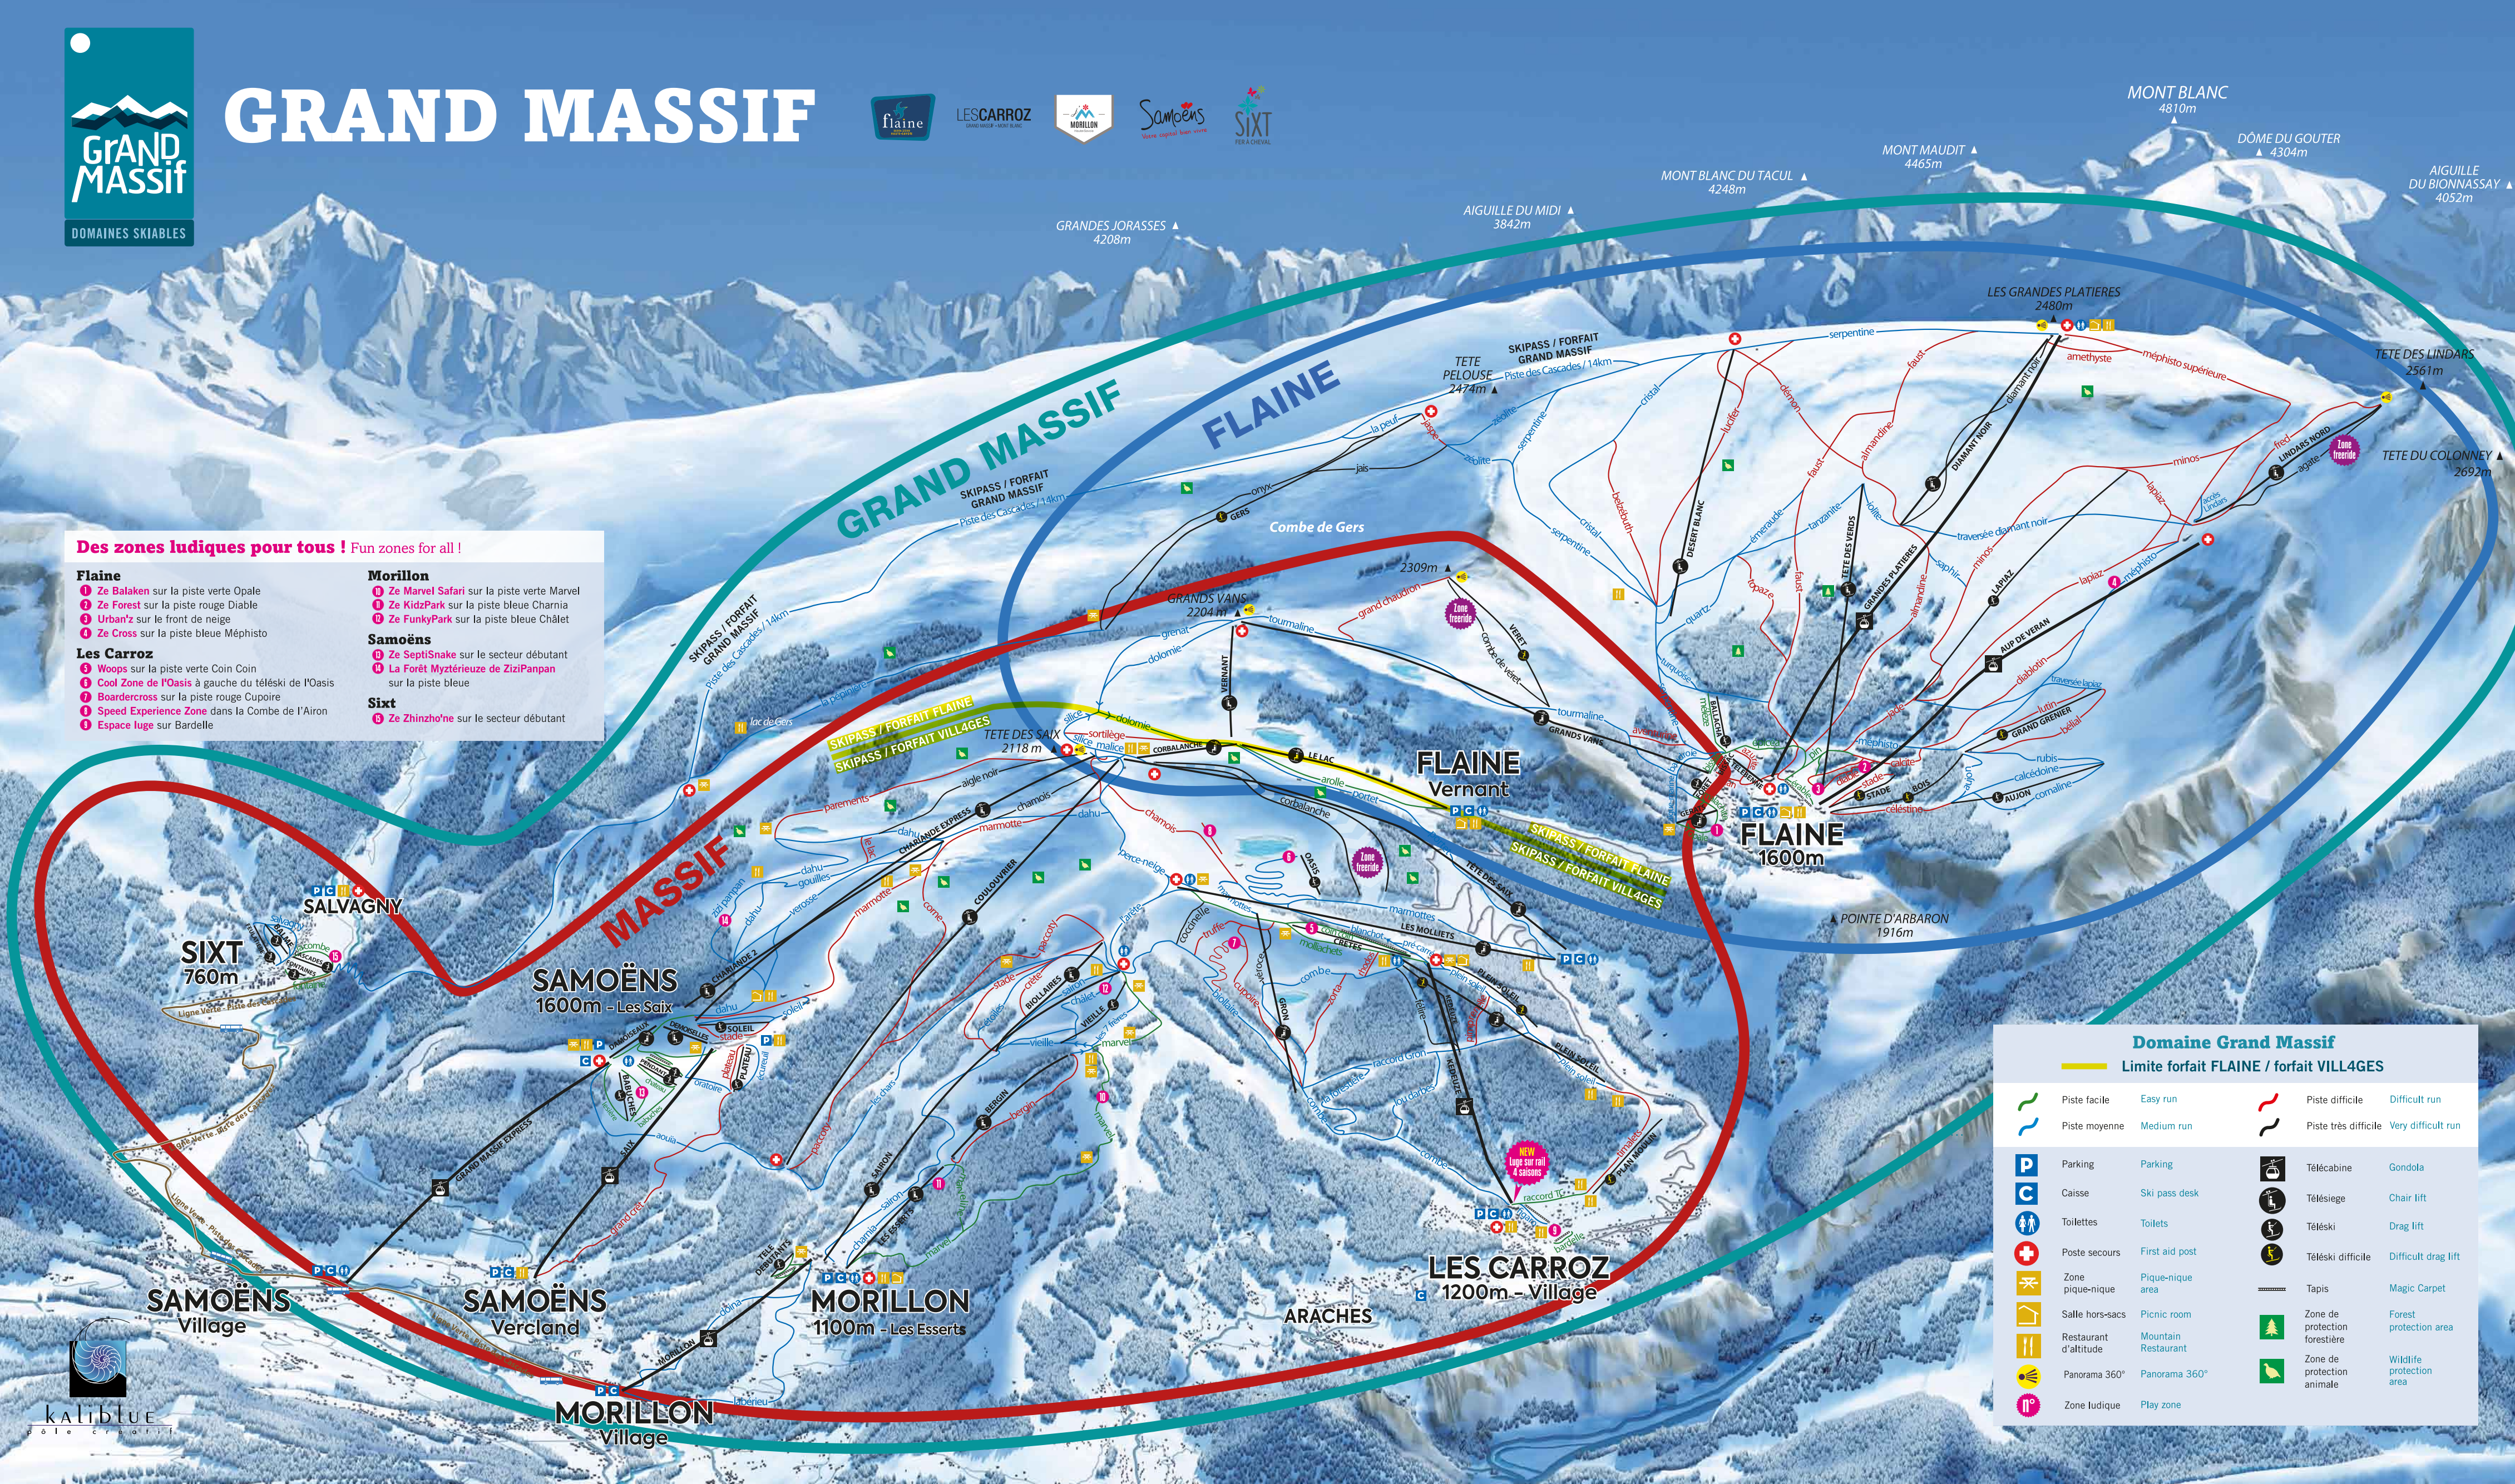

Des zones ludiques pour tous ! Fun zones for all !

Flaine

- 1 Ze Balaken sur la piste verte Opale
- 2 Ze Forest sur la piste rouge Diabale
- 3 Urban'z sur le front de neige
- 4 Ze Cross sur la piste bleue Méphisto

Les Carroz

- 6 Woops sur la piste verte Coin Coin
- 7 Cool Zone de l'Oasis à gauche du téléski de l'Oasis
- 8 Boardcross sur la piste rouge Cupoire
- 9 Speed Experience Zone dans la Combe de l'Airon
- 10 Espace luge sur Bardelle

Morillon

- 1 Ze Marvel Safari sur la piste verte Marvel
- 2 Ze KidzPark sur la piste bleue Charmia
- 3 Ze FunkyPark sur la piste bleue Châlet

Samoëns

- 4 Ze SeptiSnake sur le secteur débutant
- 5 La Forêt Myztérieuse de ZiziPanpan sur la piste bleue

Sixt

- 6 Ze Zhinzho'ne sur le secteur débutant

Domaine Grand Massif					
— Limite forfait FLAINE / forfait VILLAGES					
	Piste facile	Easy run		Piste difficile	Difficult run
	Piste moyenne	Medium run		Piste très difficile	Very difficult run
	Parking	Parking		Télécabine	Gondola
	Caisse	Ski pass desk		Télesiège	Chair lift
	Toilettes	Toilets		Téléski	Drag lift
	Poste secours	First aid post		Téléski difficile	Difficult drag lift
	Zone pique-nique	Pique-nique area		Tapis	Magic Carpet
	Salle hors-sacs	Picnic room		Zone de protection forestière	Forest protection area
	Restaurant d'altitude	Mountain Restaurant		Zone de protection animale	Wildlife protection area
	Panorama 360°	Panorama 360°		Zone ludique	Play zone