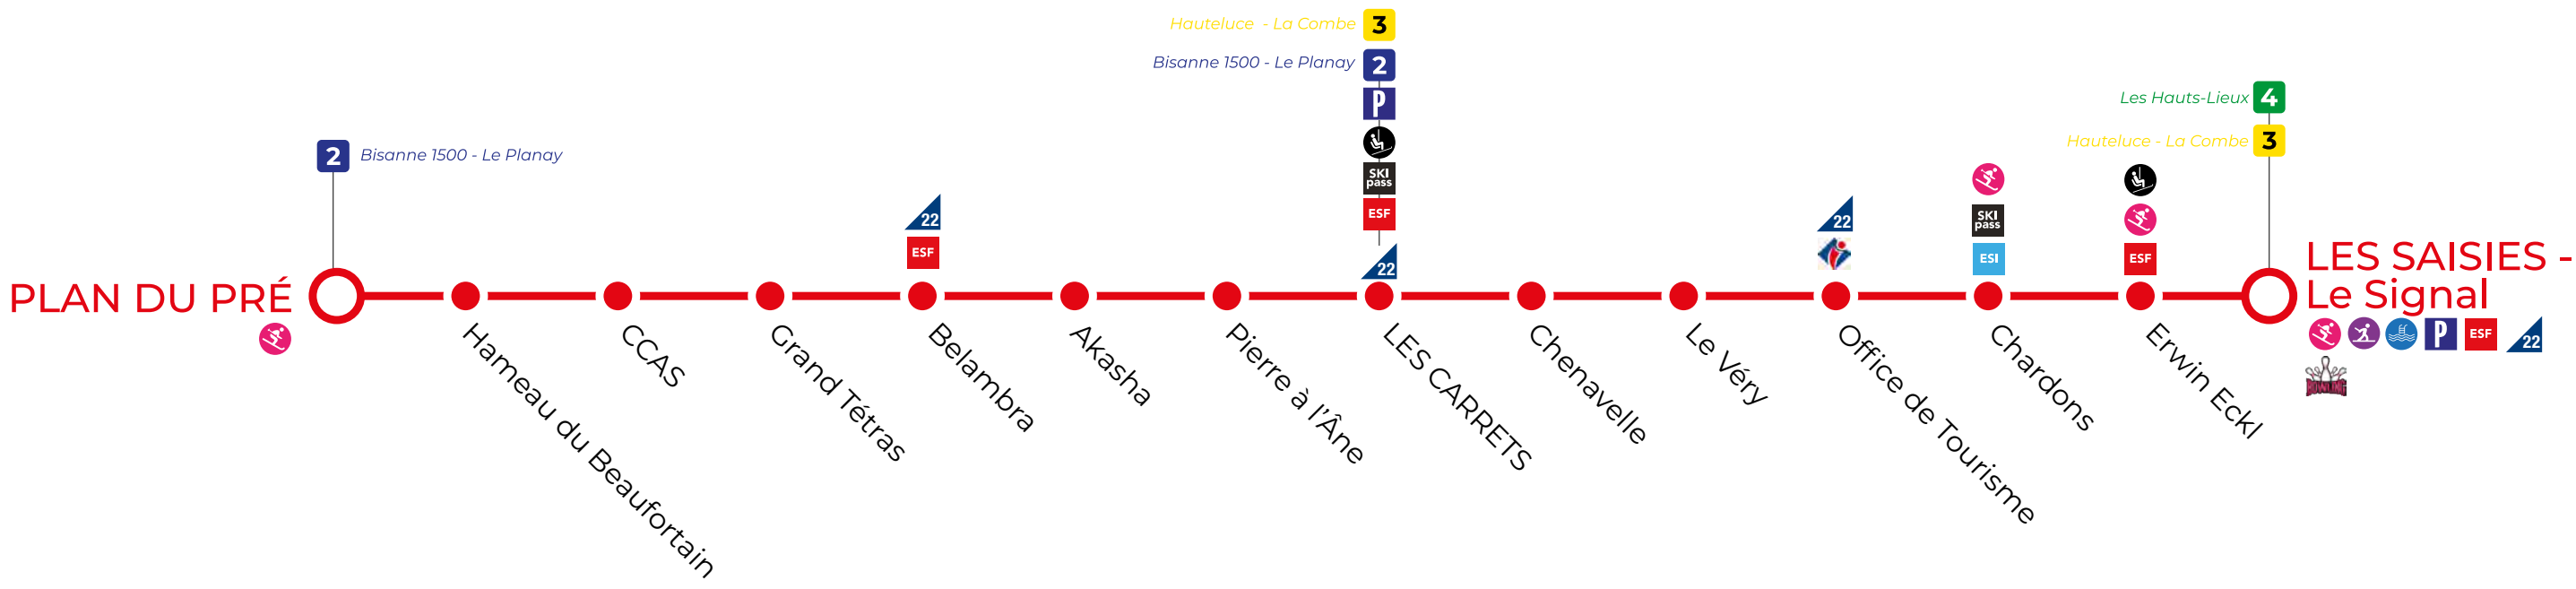

1 PLAN DU PRÉ ▶ LES SAISIES

Quartier de la Forêt Centre Station - Le Signal

Plan du Pré Arrivée Ligne 2 pour correspondance		8:40		9:10		9:50		10:50		11:30		12:10	12:50	13:30		14:10	
Plan du Pré	8:20	8:40	9:00	9:20	9:40	10:00	10:20	11:00	11:20	11:40	12:00	12:20	13:00	13:40	13:55	14:20	14:40
Le Hameau du Beaufortain	8:21	8:41	9:01	9:21	9:41	10:01	10:21	11:01	11:21	11:41	12:01	12:21	13:01	13:41	13:56	14:21	14:41
CCAS	8:22	8:42	9:02	9:22	9:42	10:02	10:22	11:02	11:22	11:42	12:02	12:22	13:02	13:42	13:57	14:22	14:42
Grand Tétrás	8:23	8:43	9:03	9:23	9:43	10:03	10:23	11:03	11:23	11:43	12:03	12:23	13:03	13:43	13:58	14:23	14:43
Belambra	8:23	8:43	9:03	9:23	9:43	10:03	10:23	11:03	11:23	11:43	12:03	12:23	13:03	13:43	13:58	14:23	14:43
Akasha	8:24	8:44	9:04	9:24	9:44	10:04	10:24	11:04	11:24	11:44	12:04	12:24	13:04	13:44	13:59	14:24	14:44
Pierre à l'Ane	8:25	8:45	9:05	9:25	9:45	10:05	10:25	11:05	11:25	11:45	12:05	12:25	13:05	13:45	14:00	14:25	14:45
Les Carrets Arrivée Ligne 2 pour correspondance		8:48		9:20		10:00		11:00		11:40		12:20	13:00	13:40		14:20	
Les Carrets	8:28	8:48	9:08	9:28	9:48	10:08	10:28	11:08	11:28	11:48	12:08	12:28	13:08	13:48	14:03	14:28	14:48
Chenavelle	8:29	8:49	9:09	9:29	9:49	10:09	10:29	11:09	11:29	11:49	12:09	12:29	13:09	13:49	14:04	14:29	14:49
Le Véry	8:30	8:50	9:10	9:30	9:50	10:10	10:30	11:10	11:30	11:50	12:10	12:30	13:10	13:50	14:05	14:30	14:50
Office du Tourisme	8:31	8:51	9:11	9:31	9:51	10:11	10:31	11:11	11:31	11:51	12:11	12:31	13:11	13:51	14:06	14:31	14:51
Chardons	8:32	8:52	9:12	9:32	9:52	10:12	10:32	11:12	11:32	11:52	12:12	12:32	13:12	13:52	14:07	14:32	14:52
Espace Erwin-Eckl	8:33	8:53	9:13	9:33	9:53	10:13	10:33	11:13	11:33	11:53	12:13	12:33	13:13	13:53	14:08	14:33	14:53
Les Saisies - Le Signal	8:38	8:58	9:18	9:38	9:58	10:18	10:38	11:18	11:38	11:58	12:18	12:38	13:18	13:58	14:13	14:38	14:58