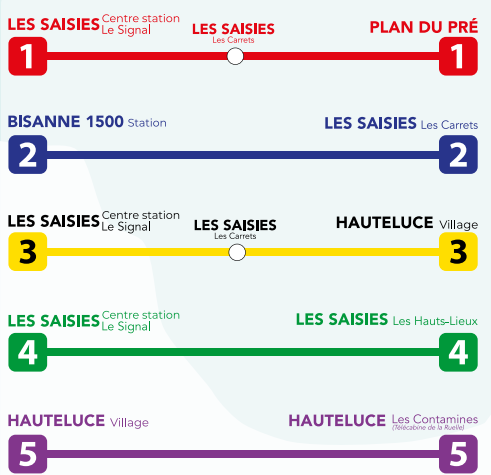

NAVETTES GRATUITES

Les Saisies - Bisanne 1500 - Hauteluce

*Les Saisies vous
offre la tournée !*

Free shuttle. Les Saisies offers you the round !

LÉGENDE

- 1 2 3 4 5** Terminus
- Arrêt
- ▲ Arrêt navette 22 Albertville
- Remontée mécanique
- ⚡ Accès ski (alpin/nordique)
- P Parking
- SKI pass Point de vente forfait
- Office de Tourisme
- Le Signal Centre Aquasportif / Restaurant - Bar Bowling
- ESF ESI Départ cours de ski

BISANNE 1500 STATION

HAUTELUCE VILLAGE

Ruelle → Domaine skiable des Contamines

OÙ EST MA NAVETTE ?

zenbus

Suivez votre navette en direct sur la carte.

Disponible sur l'application mobile Espace Diamant !

Téléchargez l'application
ESPACE DIAMANT