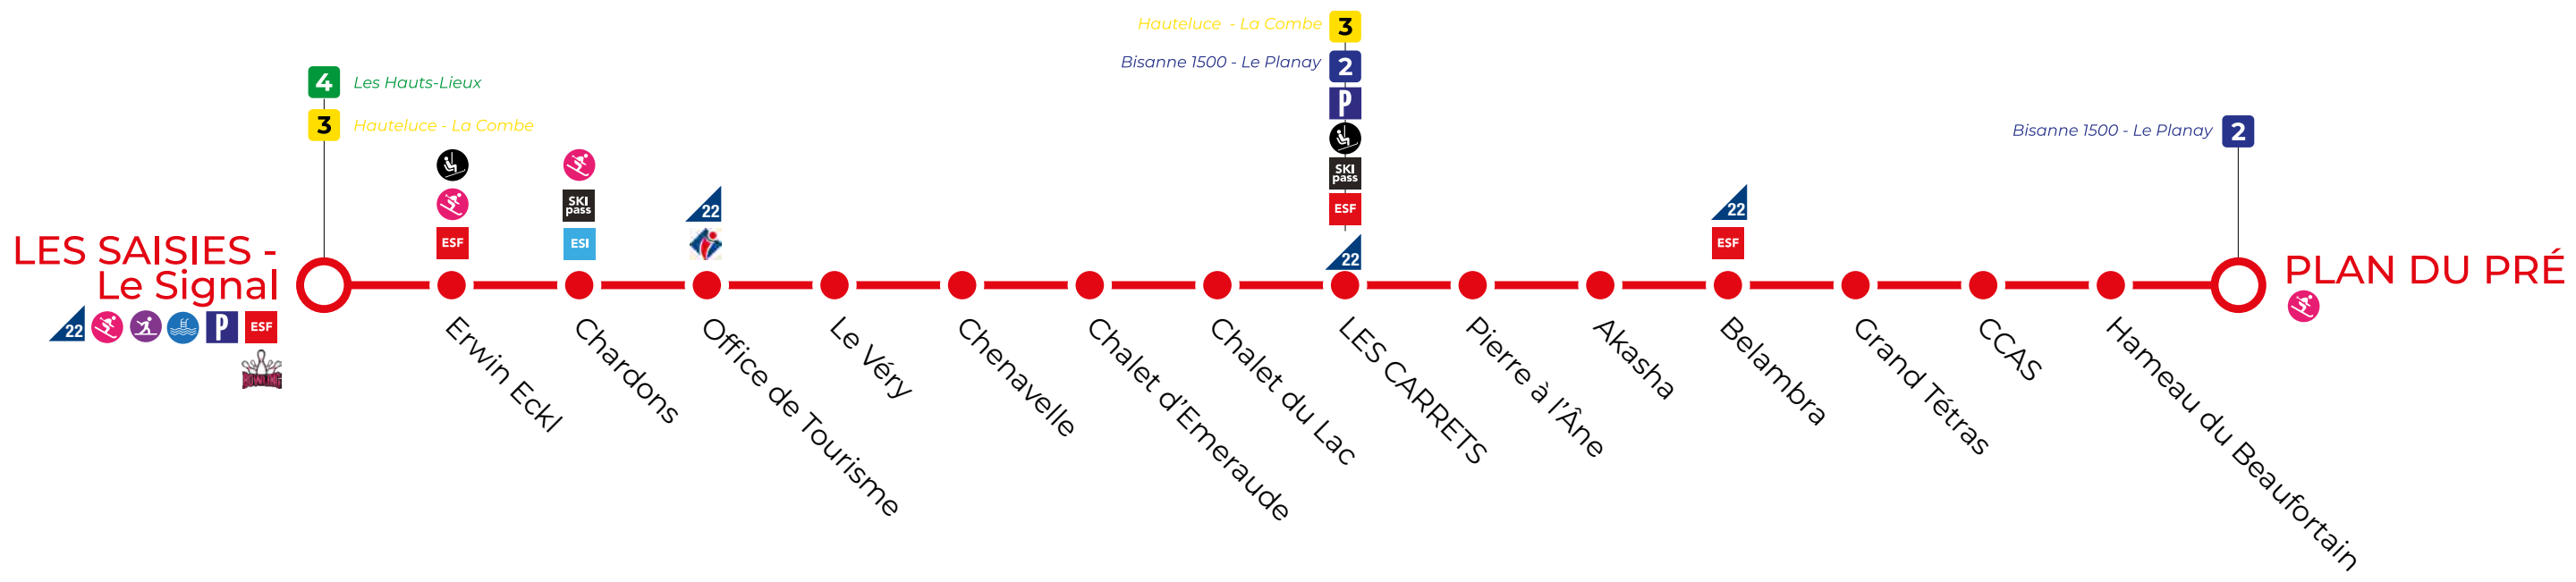

LES SAISIES ▶ PLAN DU PRÉ

Centre Station - Le Signal   Quartier de la Forêt

Les Saisies - Le Signal	8:18	8:38	8:58	9:18	9:38	9:58	10:38	10:58	11:18	11:38	11:58	12:38	13:18	13:58	14:18	14:38
le signal	8:19	8:39	8:59	9:19	9:39	9:59	10:39	10:59	11:19	11:39	11:59	12:39	13:19	13:59	14:19	14:39
Espace Erwin-Eckl	8:20	8:40	9:00	9:20	9:40	10:00	10:40	11:00	11:20	11:40	12:00	12:40	13:20	14:00	14:20	14:40
Chardons	8:21	8:41	9:01	9:21	9:41	10:01	10:41	11:01	11:21	11:41	12:01	12:41	13:21	14:01	14:21	14:41
Office du Tourisme	8:22	8:42	9:02	9:22	9:42	10:02	10:42	11:02	11:22	11:42	12:02	12:42	13:22	14:02	14:22	14:42
Le Véry	8:23	8:43	9:03	9:23	9:43	10:03	10:43	11:03	11:23	11:43	12:03	12:43	13:23	14:03	14:23	14:43
Chenavelle	8:24	8:44	9:04	9:24	9:44	10:04	10:44	11:04	11:24	11:44	12:04	12:44	13:24	14:04	14:24	14:44
Chalets d'émeraude	8:25	8:45	9:05	9:25	9:45	10:05	10:45	11:05	11:25	11:45	12:05	12:45	13:25	14:05	14:25	14:45
Chalet du Lac	8:26	8:46	9:06	9:26	9:46	10:06	10:46	11:06	11:26	11:46	12:06	12:46	13:26	14:06	14:26	14:46
Les Carrets	8:30	8:50	9:10	9:30	9:50	10:10	10:50	11:10	11:30	11:50	12:10	12:50	13:30	14:10	14:30	14:50
Les Carrets Départ Ligne 2 vers Bisanne 1500	8:50		9:20			10:20	11:00		11:40		12:20	13:00	13:40	14:20		15:00
Pierre à l'Âne	8:31	8:51	9:11	9:31	9:51	10:11	10:51	11:11	11:31	11:51	12:11	12:51	13:31	14:11	14:31	14:51
Akasha	8:32	8:52	9:12	9:32	9:52	10:12	10:52	11:12	11:32	11:52	12:12	12:52	13:32	14:12	14:32	14:52
Belambra	8:33	8:53	9:13	9:33	9:53	10:13	10:53	11:13	11:33	11:53	12:13	12:53	13:33	14:13	14:33	14:53
Grand Tétràs	8:34	8:54	9:14	9:34	9:54	10:14	10:54	11:14	11:34	11:54	12:14	12:54	13:34	14:14	14:34	14:54
CCAS	8:35	8:55	9:15	9:35	9:55	10:15	10:55	11:15	11:35	11:55	12:15	12:55	13:35	14:15	14:35	14:55
Le Hameau du Beaufortain	8:36	8:56	9:16	9:36	9:56	10:16	10:56	11:16	11:36	11:56	12:16	12:56	13:36	14:16	14:36	14:56
Plan du Pré	8:40	9:00	9:20	9:40	10:00	10:20	11:00	11:20	11:40	12:00	12:20	13:00	13:40	14:20	14:40	15:00
Plan du Pré Départ Ligne 2 vers Bisanne 1500	8:56		9:30			10:30	11:10		11:50		12:30	13:10	13:50	14:30		15:10