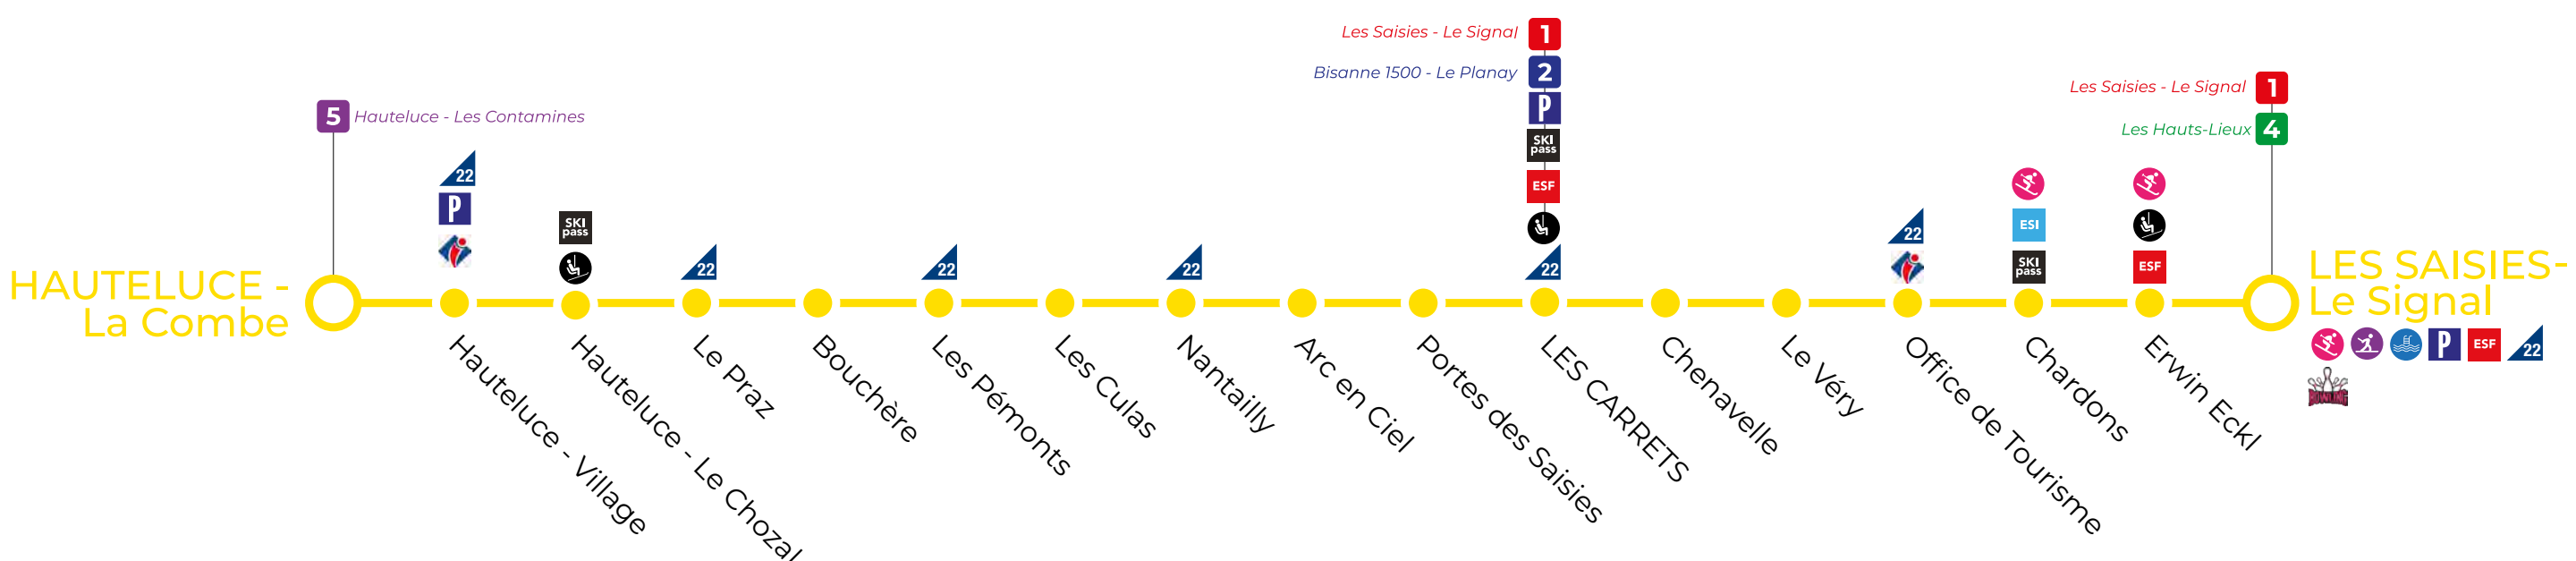

3 Hauteluce Village

Les Saisies Centre station - Le Signal

Hauteluce - La Combe Arrivée Ligne 5 pour correspondance			9:10	9:40		10:30	11:15		12:15			13:45	14:30	15:45	16:15		17:00	17:45	
Hauteluce - La Combe	7:55	8:35	9:15	9:45	10:15	10:50	11:20	11:50	12:20	12:50	13:30	13:50	14:50	15:50	16:20	16:50	17:20	17:50	18:20
Hauteluce Village	7:56	8:36	9:16	9:46	10:16	10:51	11:21	11:51	12:21	12:51	13:31	13:51	14:51	15:51	16:21	16:51	17:21	17:51	18:21
Hauteluce - Le Chozal		8:37	9:17	9:40	10:10	10:45	11:15	11:45	12:15	12:45	13:15	13:45	14:45	15:45	16:15	16:45	17:15	17:45	18:15
Le Praz	7:57	8:37	9:17	9:47	10:17	10:52	11:22	11:52	12:22	12:52	13:32	13:52	14:52	15:52	16:22	16:52	17:22	17:52	18:22
Bouchère	7:58	8:38	9:18	9:48	10:18	10:53	11:23	11:53	12:23	12:53	13:33	13:53	14:53	15:53	16:23	16:53	17:23	17:53	18:23
Les Pémons	8:06	8:46	9:26	9:56	10:26	11:01	11:31	12:01	12:31	13:01	13:41	14:01	15:01	16:01	16:31	17:01	17:31	18:01	18:31
les Culas	8:07	8:47	9:27	9:57	10:27	11:02	11:32	12:02	12:32	13:02	13:42	14:02	15:02	16:02	16:32	17:02	17:32	18:02	18:32
Nantailly	8:09	8:49	9:29	9:59	10:29	11:04	11:34	12:04	12:34	13:04	13:44	14:04	15:04	16:04	16:34	17:04	17:34	18:04	18:34
Arc en Ciel	8:10	8:50	9:30	10:00	10:30	11:05	11:35	12:05	12:35	13:05	13:45	14:05	15:05	16:05	16:35	17:05	17:35	18:05	18:35
Portes des Saisies	8:11	8:51	9:31	10:01	10:31	11:06	11:36	12:06	12:36	13:06	13:46	14:06	15:06	16:06	16:36	17:06	17:36	18:06	18:36
Les Carrets	8:13	8:55	9:35	10:05	10:35	11:10	11:40	12:10	12:40	13:10	13:50	14:10	15:10	16:10	16:40	17:10	17:40	18:10	18:40
Chenavelle	8:14	8:56	9:36	10:06	10:36	11:11	11:41	12:11	12:41	13:11	13:51	14:11	15:11	16:11	16:41	17:11	17:41	18:11	
Le Véry	8:15	8:57	9:37	10:07	10:37	11:12	11:42	12:12	12:42	13:12	13:52	14:12	15:12	16:12	16:42	17:12	17:42	18:12	
Office du Tourisme	8:16	8:58	9:38	10:08	10:38	11:13	11:43	12:13	12:43	13:13	13:53	14:13	15:13	16:13	16:43	17:13	17:43	18:13	
Chardons	8:17	8:59	9:39	10:09	10:39	11:14	11:44	12:14	12:44	13:14	13:54	14:14	15:14	16:14	16:44	17:14	17:44	18:14	
Espace Erwin-Eckl	8:18	9:00	9:40	10:10	10:40	11:15	11:45	12:15	12:45	13:15	13:55	14:15	15:15	16:15	16:45	17:15	17:45	18:15	
Les Saisies - Le Signal	8:20	9:05	9:45	10:15	10:45	11:20	11:50	12:20	12:50	13:20	14:00	14:20	15:20	16:20	16:50	17:20	17:50	18:20	

Tous les jours sauf samedis du 24 décembre 2023 au 22 mars 2024