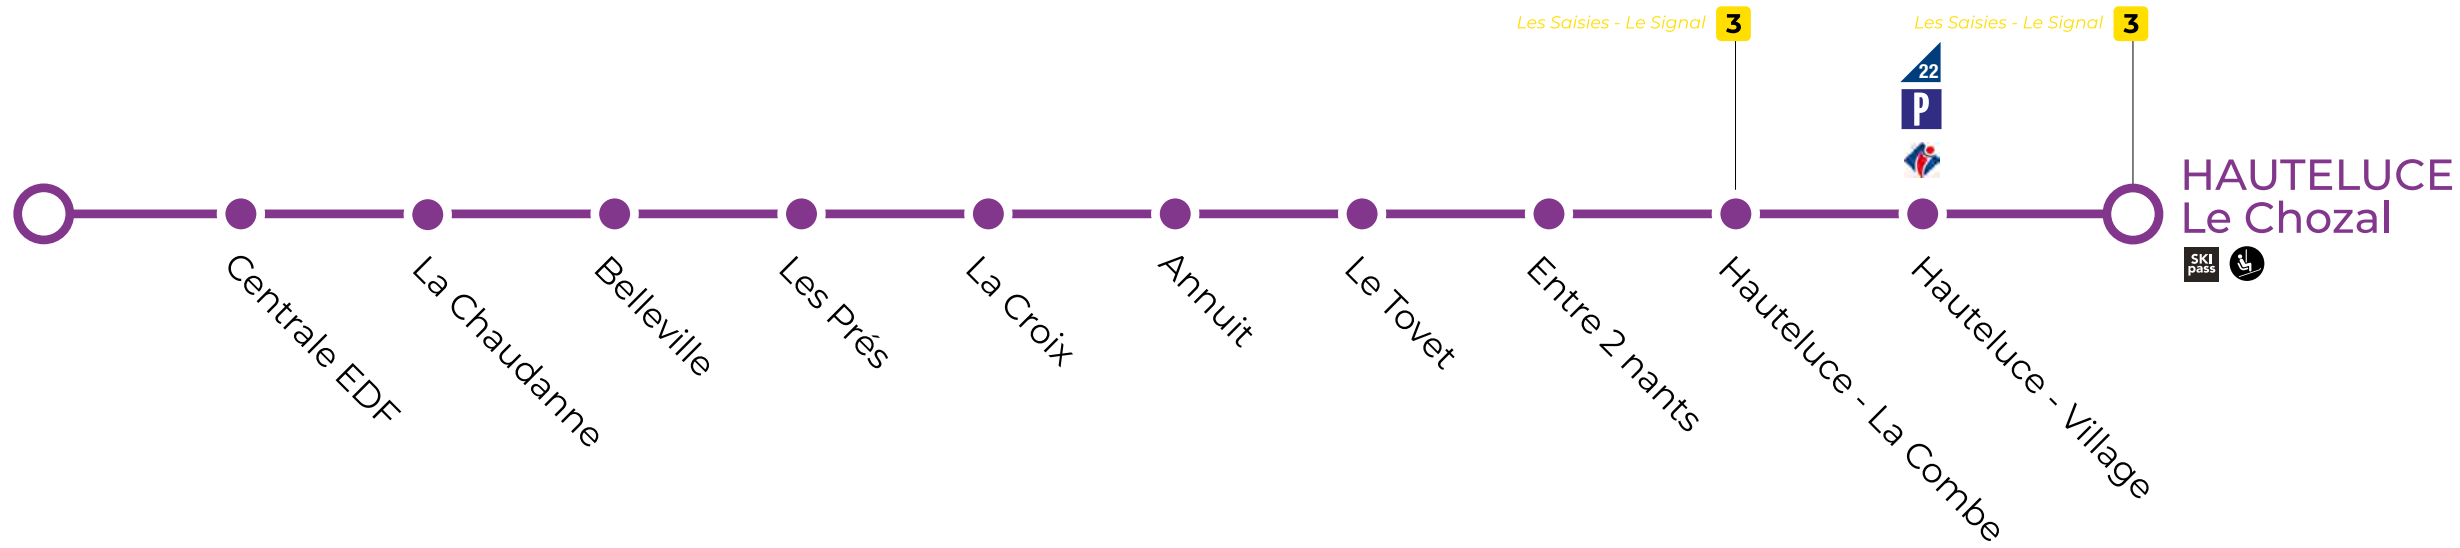

4 Les Saisies Centre station - Le Signal ▶ Les Saisies Les Hauts-Lieux

Les Saisies Le Signal	8:40	8:55	9:10	9:25	9:40	9:55	10:10	10:25	10:40	10:50	11:05	11:25	11:40	11:55	12:10	12:25	12:40	12:55	13:10	13:25	13:40	13:55	14:10	
Erwin Eckl																								
Calgary																								
Grand mont																								
Chalets des Cimes																								
Hauts-Lieux	8:45	9:00	9:15	9:30	9:45	10:00	10:15	10:30	10:45	10:55	11:10	11:30	11:45	12:00	12:15	12:30	12:45	13:00	13:15	13:30	13:45	14:00	14:15	

Tous les jours sauf samedis du 24 décembre 2023 au 22 mars 2024

5 Hauteluze ► Hauteluze

Domaine skiable Val Joly Village

HAUTELUCE -
Domaine skiable Val Joly
(Télécabine de la Ruelle)

Hauteluze Domaine skiable Val Joly (Télécabine de la Ruelle)	9:00	9:30	10:20	11:05	12:05	13:35	14:20	15:35	16:05	16:50	17:35
Centrale EDF	9:01	9:31	10:21	11:06	12:06	13:36	14:21	15:36	16:06	16:51	17:36
La Chaudanne	9:02	9:32	10:22	11:07	12:07	13:37	14:22	15:37	16:07	16:52	17:37
Belleville	9:03	9:33	10:23	11:08	12:08	13:38	14:23	15:38	16:08	16:53	17:38
Les Prés	9:04	9:34	10:24	11:09	12:09	13:39	14:24	15:39	16:09	16:54	17:39
La Croix	9:05	9:35	10:25	11:10	12:10	13:40	14:25	15:40	16:10	16:55	17:40
Annuit	9:06	9:36	10:26	11:11	12:11	13:41	14:26	15:41	16:11	16:56	17:41
Le Tovet	9:07	9:37	10:27	11:12	12:12	13:42	14:27	15:42	16:12	16:57	17:42
Entre- Deux- Nants	9:08	9:38	10:28	11:13	12:13	13:43	14:28	15:43	16:13	16:58	17:43
Hauteluze La Combe	9:10	9:40	10:30	11:15	12:15	13:45	14:30	15:45	16:15	17:00	17:45
Hauteluze La Combe Départ Ligne 3 vers Les Saisies - Le Signal	9:15	9:45	10:50	11:20	12:20	13:50	14:50	16:20	17:20	17:20	17:50
Hauteluze Village	9:14	9:44	10:34	11:19	12:19	13:49	14:34	15:49	16:19	17:04	17:49
Hauteluze Le Chozal	9:15	9:45	10:35	11:20	12:20	13:50	14:35	15:50	16:20	17:05	17:50