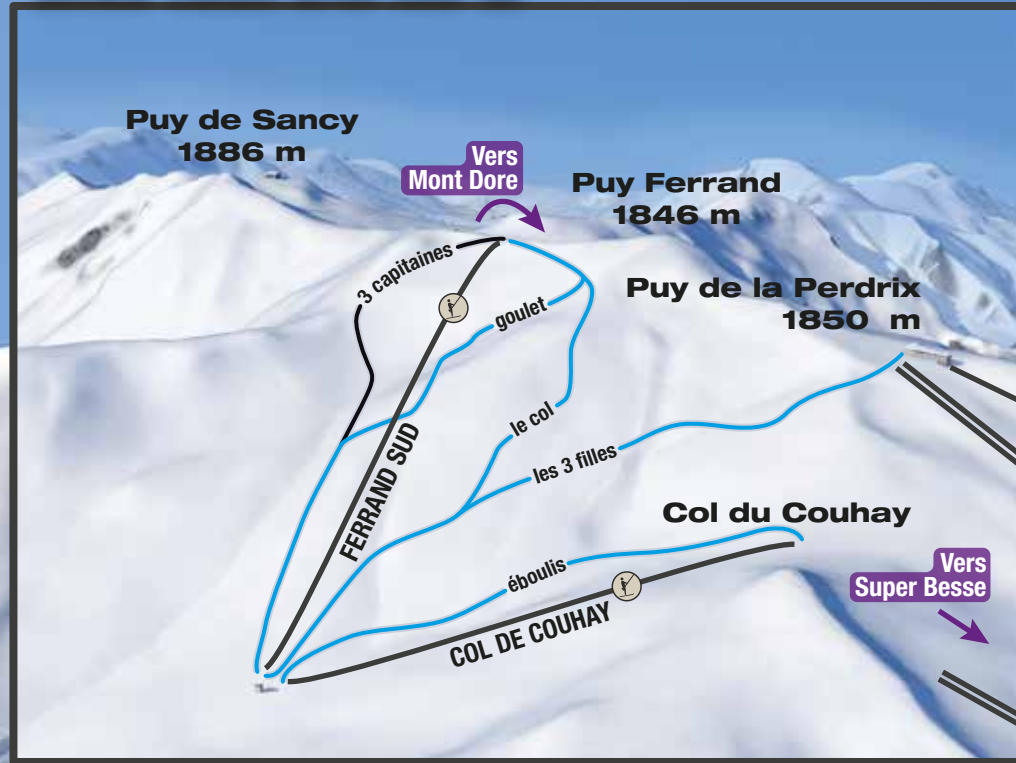

Secteur Liaison *dernier retour 16h*

- | | |
|-----------------------------|-------------------------------|
| Remontées mécaniques | |
| | Téléphérique |
| | Télésiège |
| | Télési |
| | Tapis |
| | Remontée en libre accès |
| Pistes | |
| | Facile |
| | Moyenne |
| | Difficile |
| | Très Difficile |
| | Itinéraire |
| | Tyrolienne Voldonia |
| | Espace ludique |
| | Circuit motoneige |
| | Speed riding |
| | Club Piou-Piou |
| | Jardin d'enfants |
| | Voldonia, tyrolienne à virage |
| | Neige artificielle |
| | Zone d'avalanche |
| | Barres rocheuses |
| | Poste de secours |
| | Caisses |
| | Distributeurs de forfaits |
| | Restaurants d'altitude |
| | Salle hors sac |
| | Toilettes |
| | Parking |