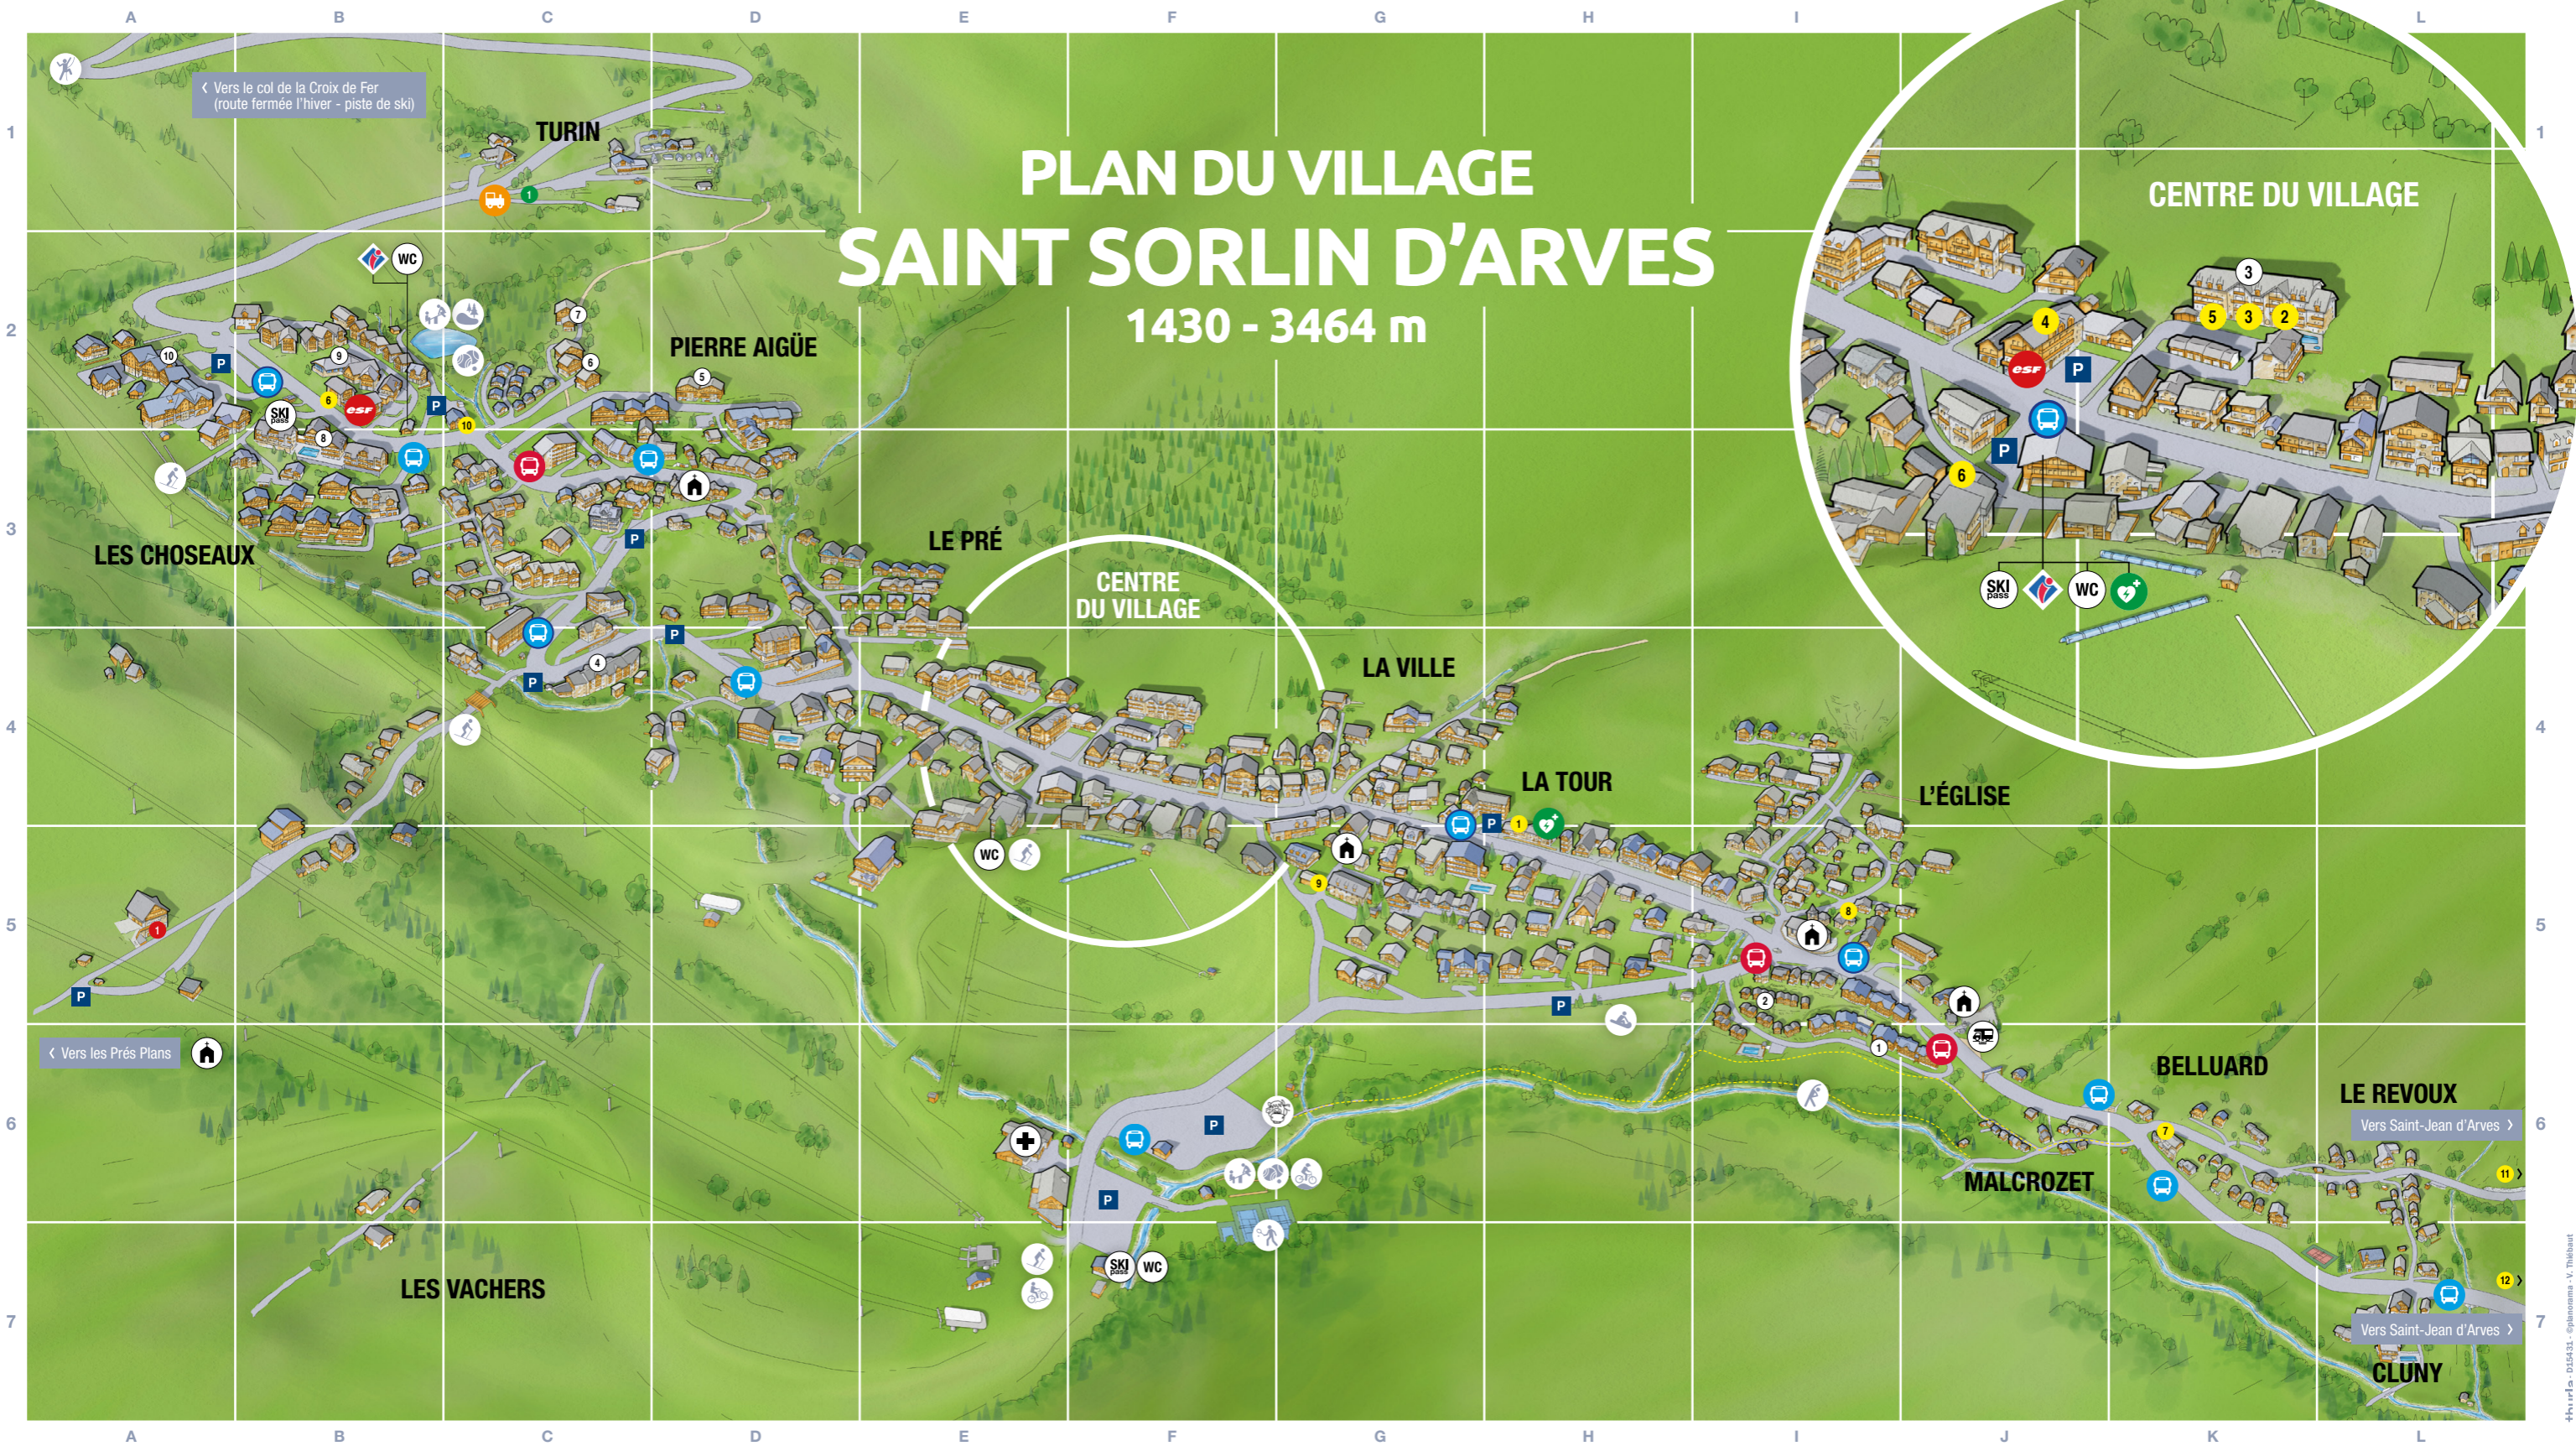

PLAN DU VILLAGE SAINT SORLIN D'ARVES

1430 - 3464 m

SERVICES

- Toilettes publiques
Publics toilets
- Office de Tourisme
Tourist office
- Parking
Car park
- Arrêt navette liaison gare-station
Shuttle stop between station and resort
- Arrêt navette (hiver)
Shuttle stop (winter)
- Arrêt navette / Petit train
Shuttle stop / Little train stop
- Arrêt Petit train (été)
Little train stop (summer)
- Défibrillateur
Cardiac defibrillator

- Toilettes publiques
Publics toilets
- Aire de service camping-car
Motorhome service area
- Poste de secours des pistes (hiver)
Rescue pistes station (winter)
- Église / Chapelle
Church
- École du Ski Français
Ski school
- Achat forfaits
Skipass desk
- Accès pistes
Little slope access
- Piste de luge
Sledge area

- Sentier Sorlinette
Sorlinette path
- Parcours santé
Health trail
- Aire de jeux
Game area
- Escalade et via ferrata
Climbing and iron way
- Terrains de tennis
Tennis courts
- Terrains de pétanque
Petanque courts
- Plan d'eau
Bathing lake
- Zone ludique & pump track VTT
Fun zone & mountain bike pump track

- 9 B2 Fermes de St Sorlin (Les)
- 10 A2 Orée des pistes (L')

HÔTEL

- 1 A5 Les Cèdres Hôtel***

CAMPING

- 1 C1 Le Domaine du Trappeur

Sybelles
.ski

Col de la Croix de Fer