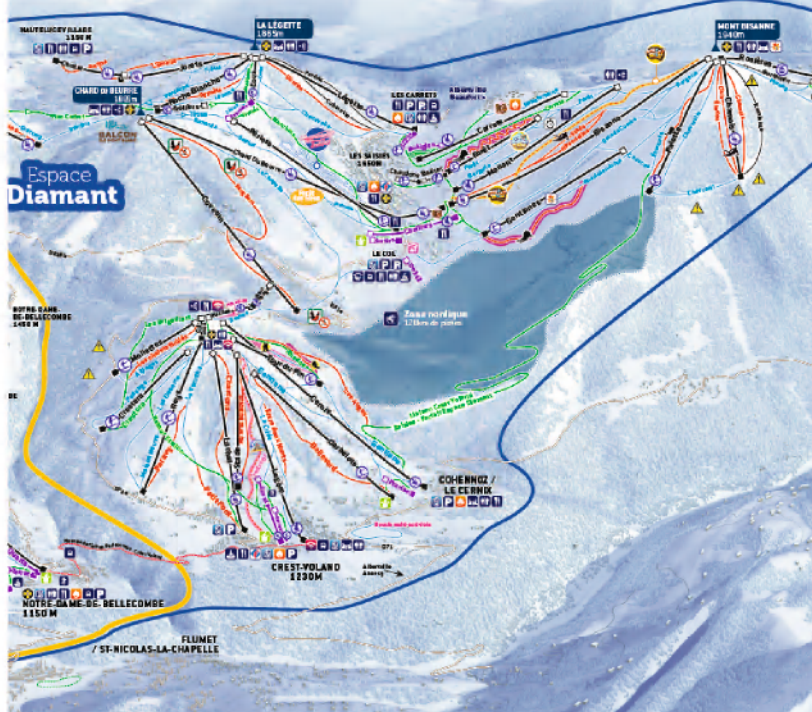

VAL D'ARLY-ESPACE DIAMANT

LA TÊTE 3930m

LA PIERRA MENTA
2714m

**Espace
Diamant**

Regard sur le Mont-Blanc

192 km de pistes