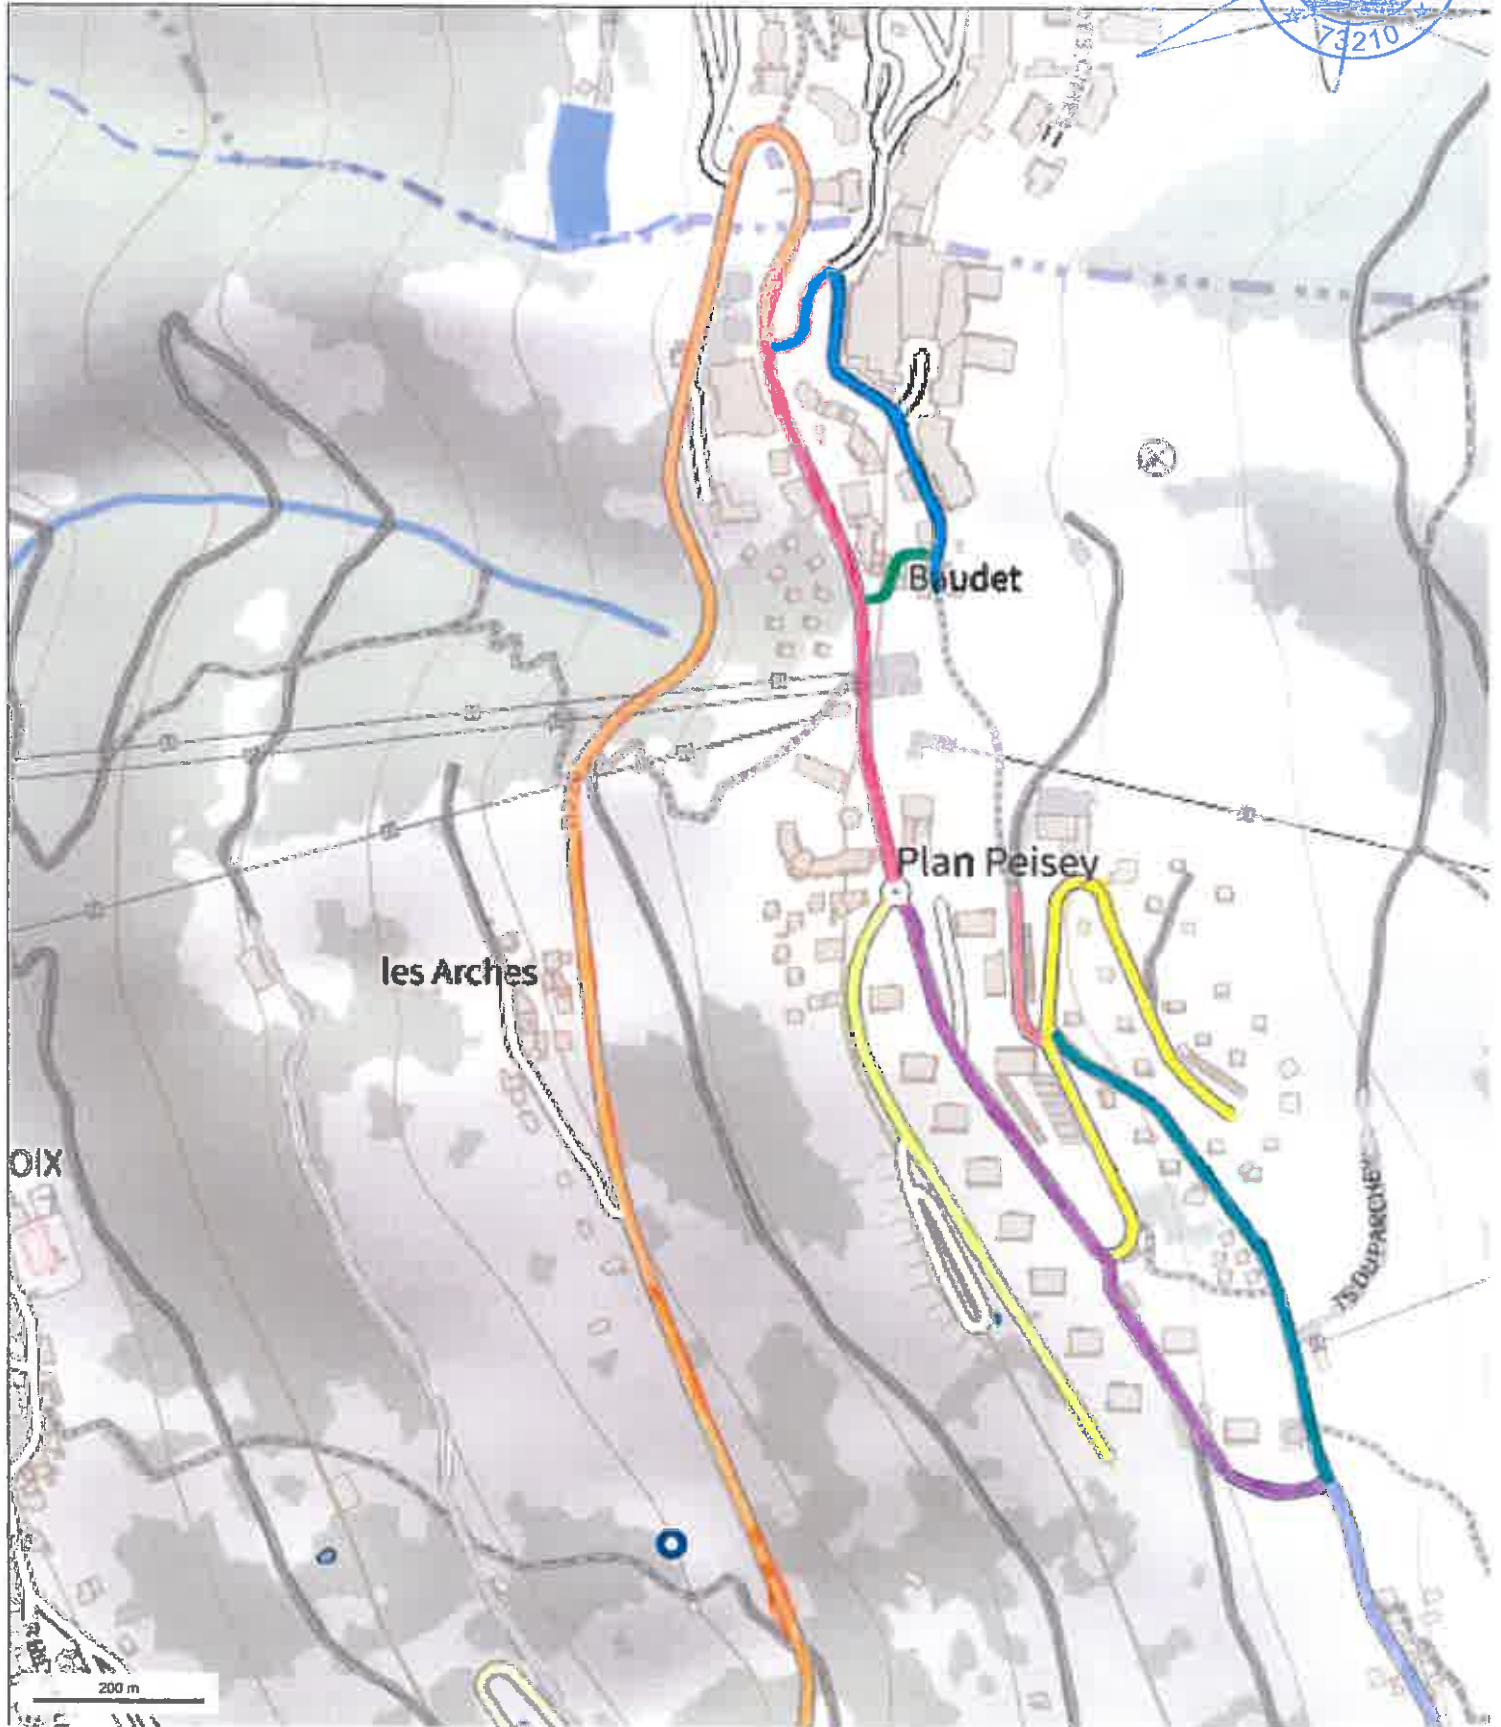

Dénomination Voies Plan-Peisey

© IGN 2023 - www.geoportail.gouv.fr

Annexe 1: Pour être annexée à la délibération N° 2023-03-021 du 27/03/2023

Longitude : 6° 48' 18" E
Latitude : 45° 33' 00" N

Route de Plan-Peisey	Chemin de la Cabane au Solaire	Route des Aiguilles
Route de Pra-Lombard	Impasse des Zeschières	Impasse de la Rotua
Rue de Baudet	Route du Parchet	Route des Ecurieufs
		Chemin des Vernettes