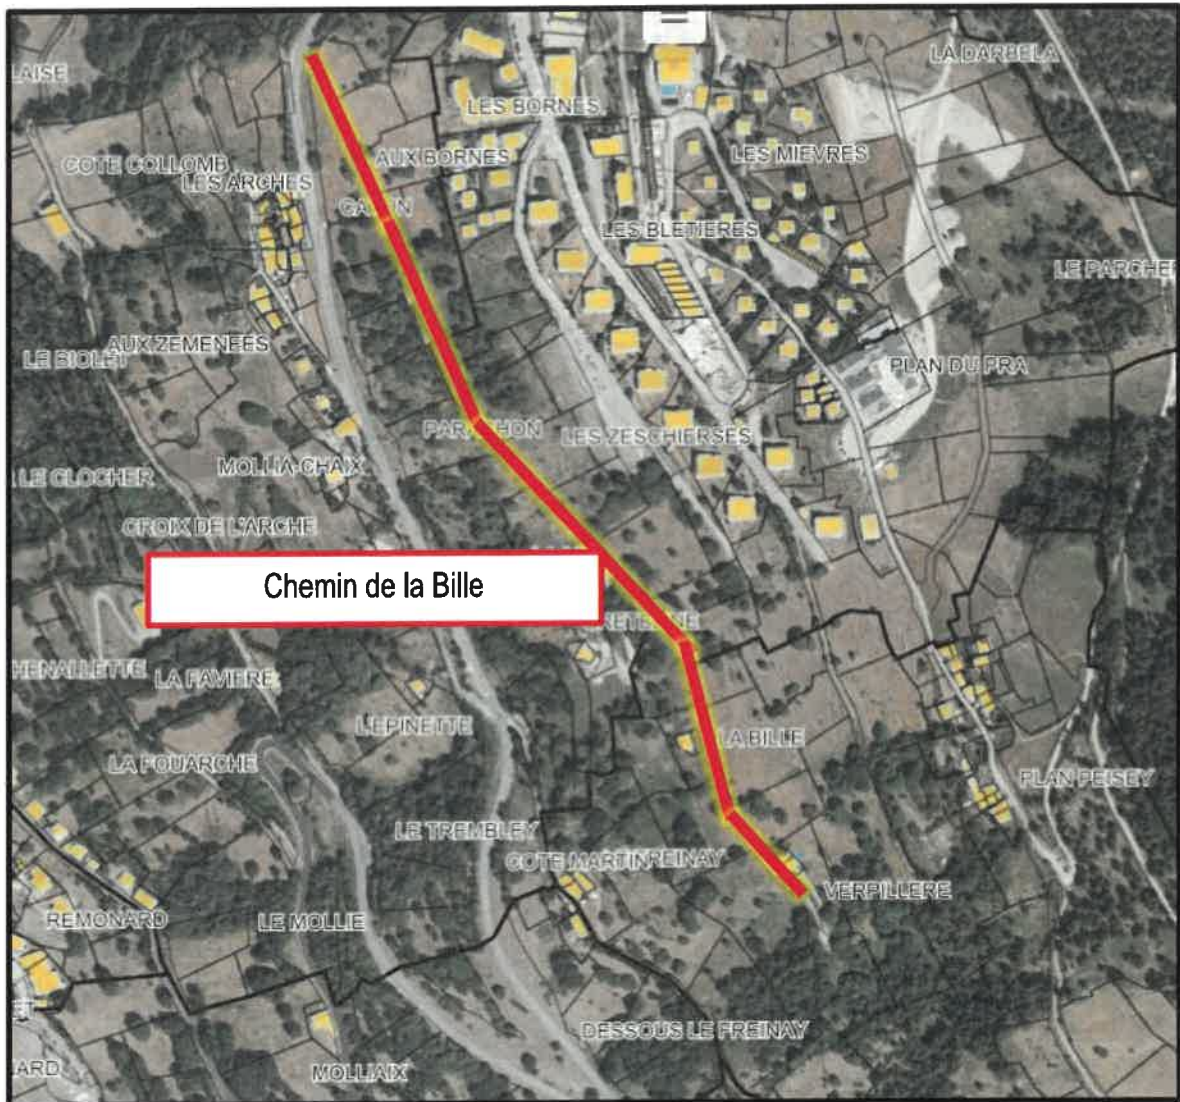

Le Maire,
M. Guillaume VILLIBORD

Annexe 1 : Délibération N°2024/07/0062 : Prise en compte de l'extension du réseau « fibre » dans l'adressage de la Commune (dénomination de voiries et chemins ruraux)

Liste de dénomination des voies (en vert les noms provenant des appellations de chemins actuels)

Nom de voirie	Début de voirie	Fin de voirie	Plan
Chemin des Arches	Route de Plan Peisey	Fin des habitations	1
Chemin du Freiney	Route de Plan Peisey	Intersection	2
Chemin de la Bille	Route de Plan Peisey	Dernière habitation	3
Route de Rosuel	Pont Baudin, fin de voirie	Refuge de Rosuel	4
Chemin des Lanches	« Route de Rosuel »	« Route de Rosuel »	4
Chemin de Beaupraz	Chemin des Lanches	Intersection chemin rural des Loyes	4
Chemin de la croix de Beaupraz	Chemin de Beaupraz	Chemin rural des Bettières	4
Chemin des côtes	Route des côtes	Intersection (chemin rural)	5

Plan 1 : Les Arches – Nom actuellement utilisé sur le cadastre

Plan 2 : Le Freiney – Nom actuellement utilisé en tant que chemin rural

Plan 3 : La bille – Nom actuellement utilisé en tant que chemin rural

Plan 4 : Les Lanches – Grand Marais - Beaupraz

Plan 5 : Le Villaret – Chemin rural actuellement utilisé