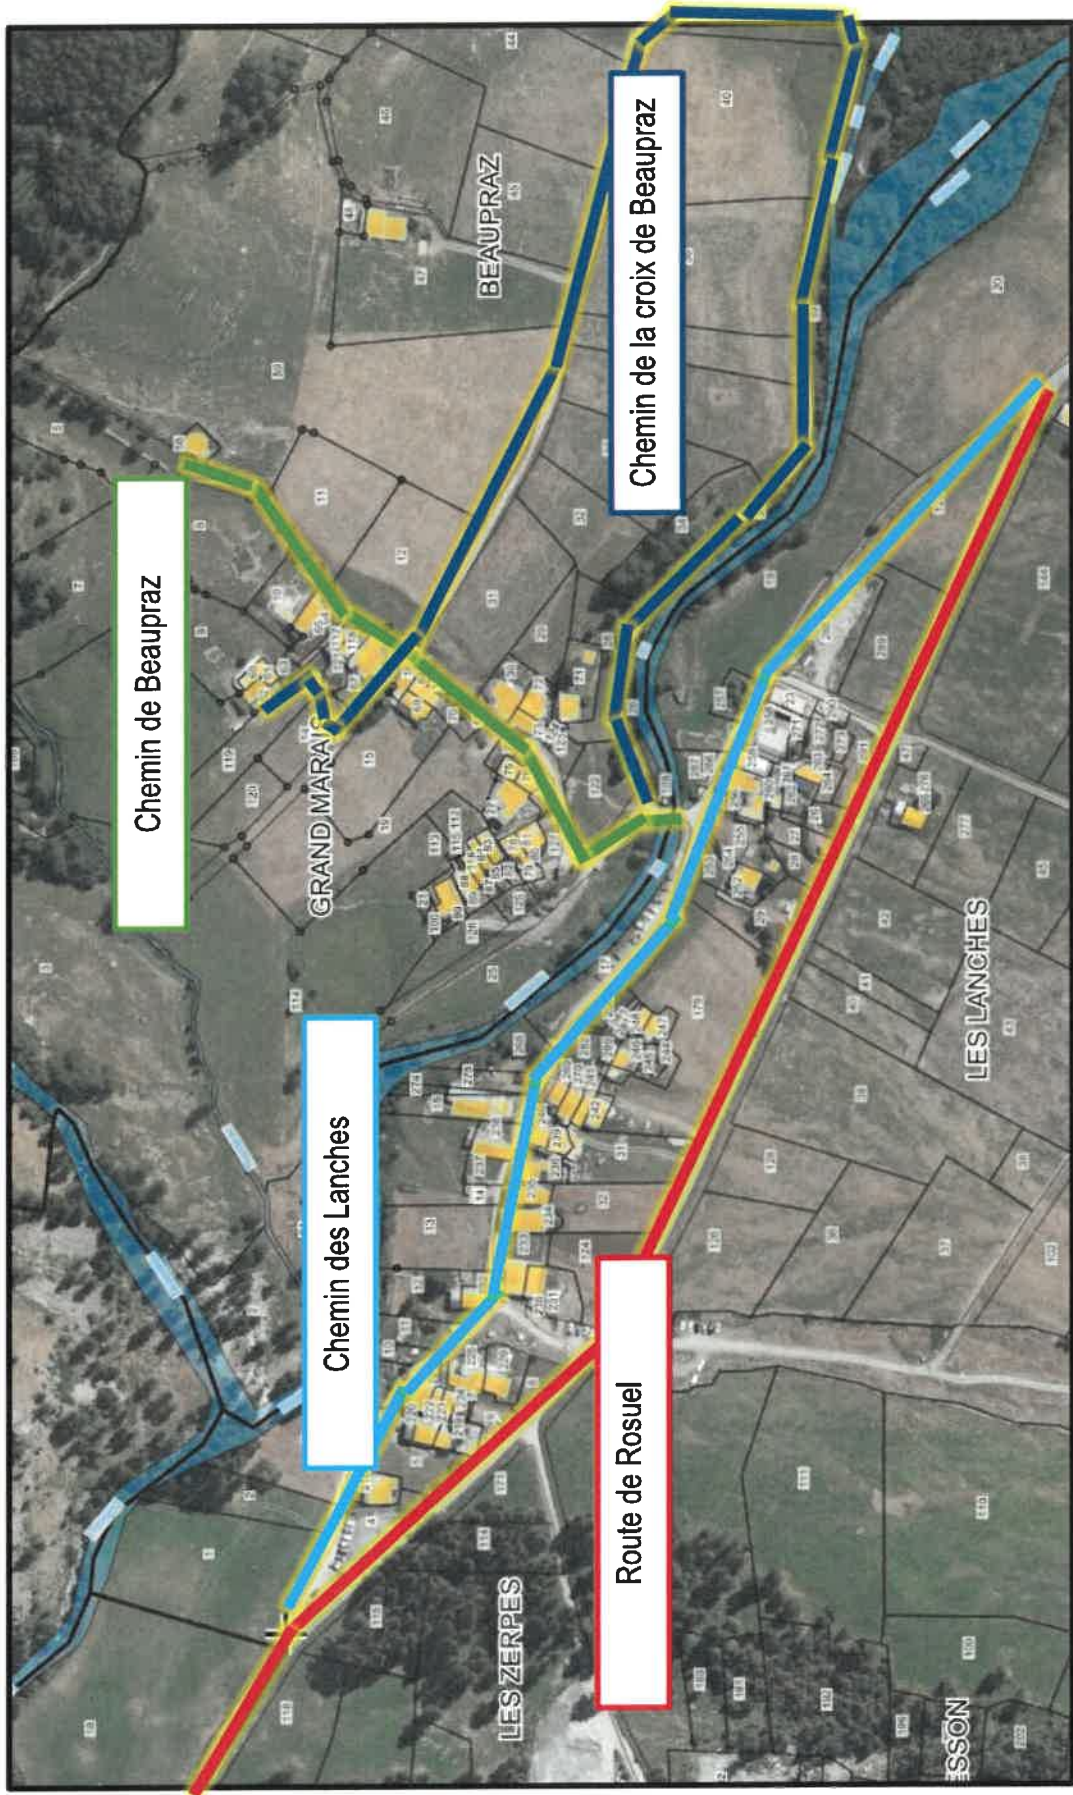

Le Maire,
M. Guillaume VILLIBORD

Annexe 1 : Délibération N°2024/07/0062 : Prise en compte de l'extension du réseau « fibre » dans l'adressage de la Commune (dénomination de voiries et chemins ruraux)

Liste de dénomination des voies (en vert les noms provenant des appellations de chemins actuels)

Nom de voirie	Début de voirie	Fin de voirie	Plan
Chemin des Arches	Route de Plan Peisey	Fin des habitations	1
Chemin du Freiney	Route de Plan Peisey	Intersection	2
Chemin de la Bille	Route de Plan Peisey	Dernière habitation	3
Route de Rosuel	Pont Baudin, fin de voirie	Refuge de Rosuel	4
Chemin des Lanches	« Route de Rosuel »	« Route de Rosuel »	4
Chemin de Beaupraz	Chemin des Lanches	Intersection chemin rural des Loyes	4
Chemin de la croix de Beaupraz	Chemin de Beaupraz	Chemin rural des Bettières	4
Chemin des côtes	Route des côtes	Intersection (chemin rural)	5

Plan 1 : Les Arches – Nom actuellement utilisé sur le cadastre

Plan 2 : Le Freiney – Nom actuellement utilisé en tant que chemin rural

Plan 3 : La bille – Nom actuellement utilisé en tant que chemin rural

Plan 4 : Les Lanches – Grand Marais - Beaupraz

Plan 5 : Le Villaret – Chemin rural actuellement utilisé