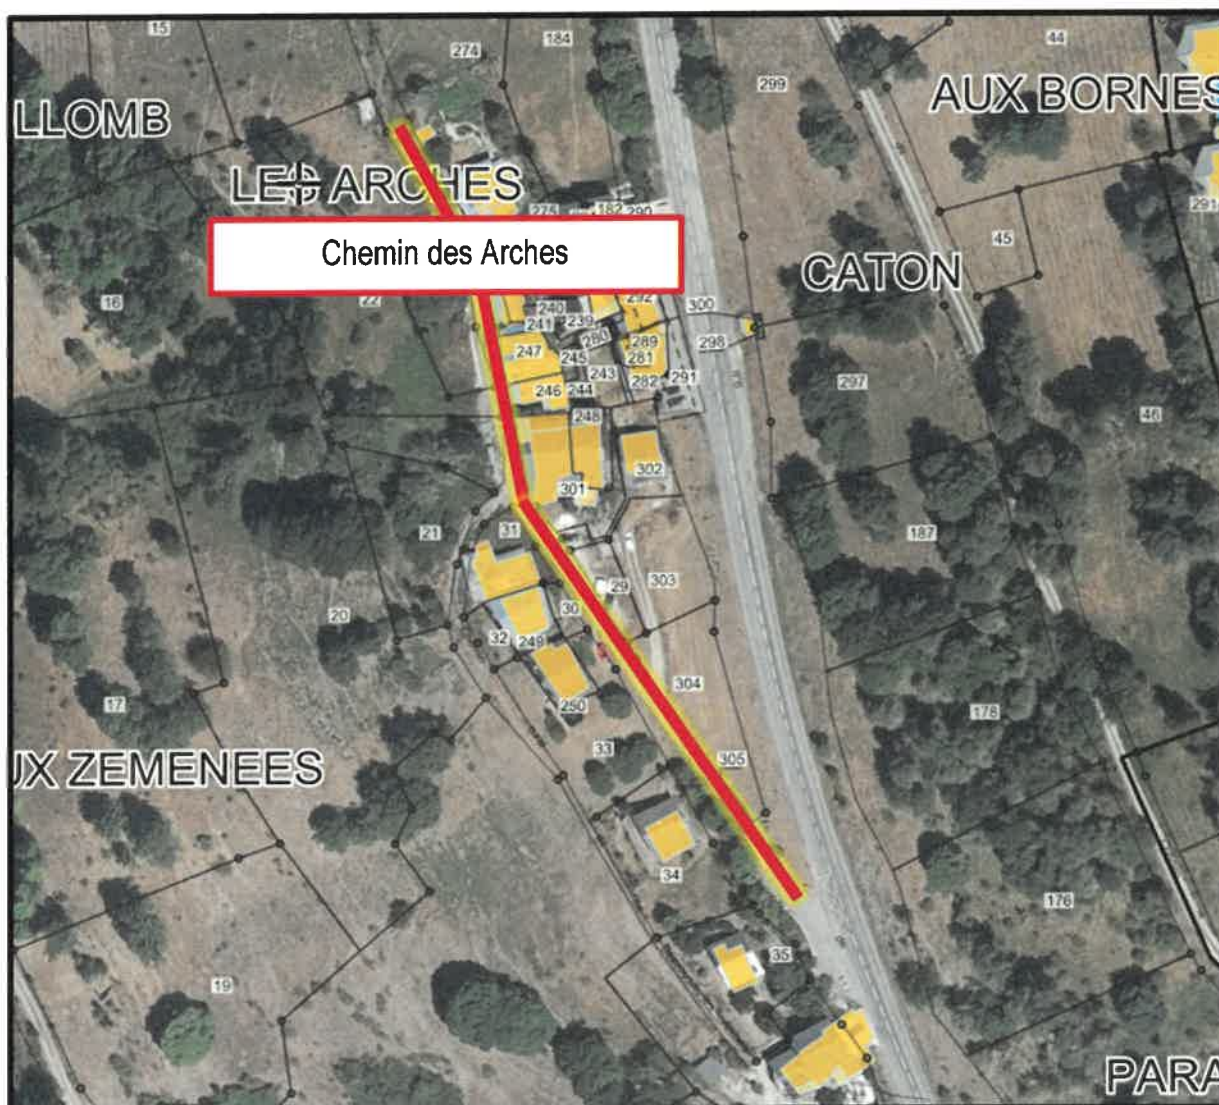

Le Maire,
M. Guillaume VILLIBORD

Annexe 1 : Délibération N°2024/07/0062 : Prise en compte de l'extension du réseau « fibre » dans l'adressage de la Commune (dénomination de voiries et chemins ruraux)

Liste de dénomination des voies (en vert les noms provenant des appellations de chemins actuels)

Nom de voirie	Début de voirie	Fin de voirie	Plan
Chemin des Arches	Route de Plan Peisey	Fin des habitations	1
Chemin du Freiney	Route de Plan Peisey	Intersection	2
Chemin de la Bille	Route de Plan Peisey	Dernière habitation	3
Route de Rosuel	Pont Baudin, fin de voirie	Refuge de Rosuel	4
Chemin des Lanches	« Route de Rosuel »	« Route de Rosuel »	4
Chemin de Beaupraz	Chemin des Lanches	Intersection chemin rural des Loyes	4
Chemin de la croix de Beaupraz	Chemin de Beaupraz	Chemin rural des Bettières	4
Chemin des côtes	Route des côtes	Intersection (chemin rural)	5

Plan 1 : Les Arches – Nom actuellement utilisé sur le cadastre

Plan 2 : Le Freiney – Nom actuellement utilisé en tant que chemin rural

Plan 3 : La bille – Nom actuellement utilisé en tant que chemin rural

Plan 4 : Les Lanches – Grand Marais - Beaupraz

Plan 5 : Le Villaret – Chemin rural actuellement utilisé