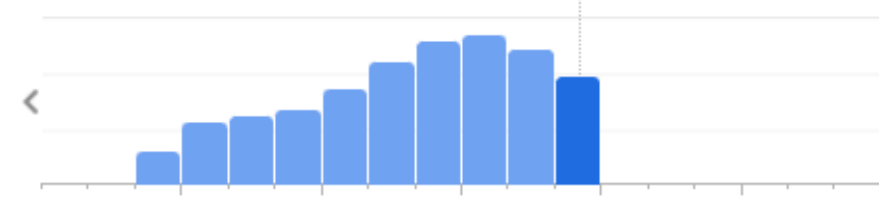

Horaires d'affluence

Lundi

17 h : Généralement assez animé

Bouygues 08:50 47%

AA

esf meribel

esf meribel

TOUS