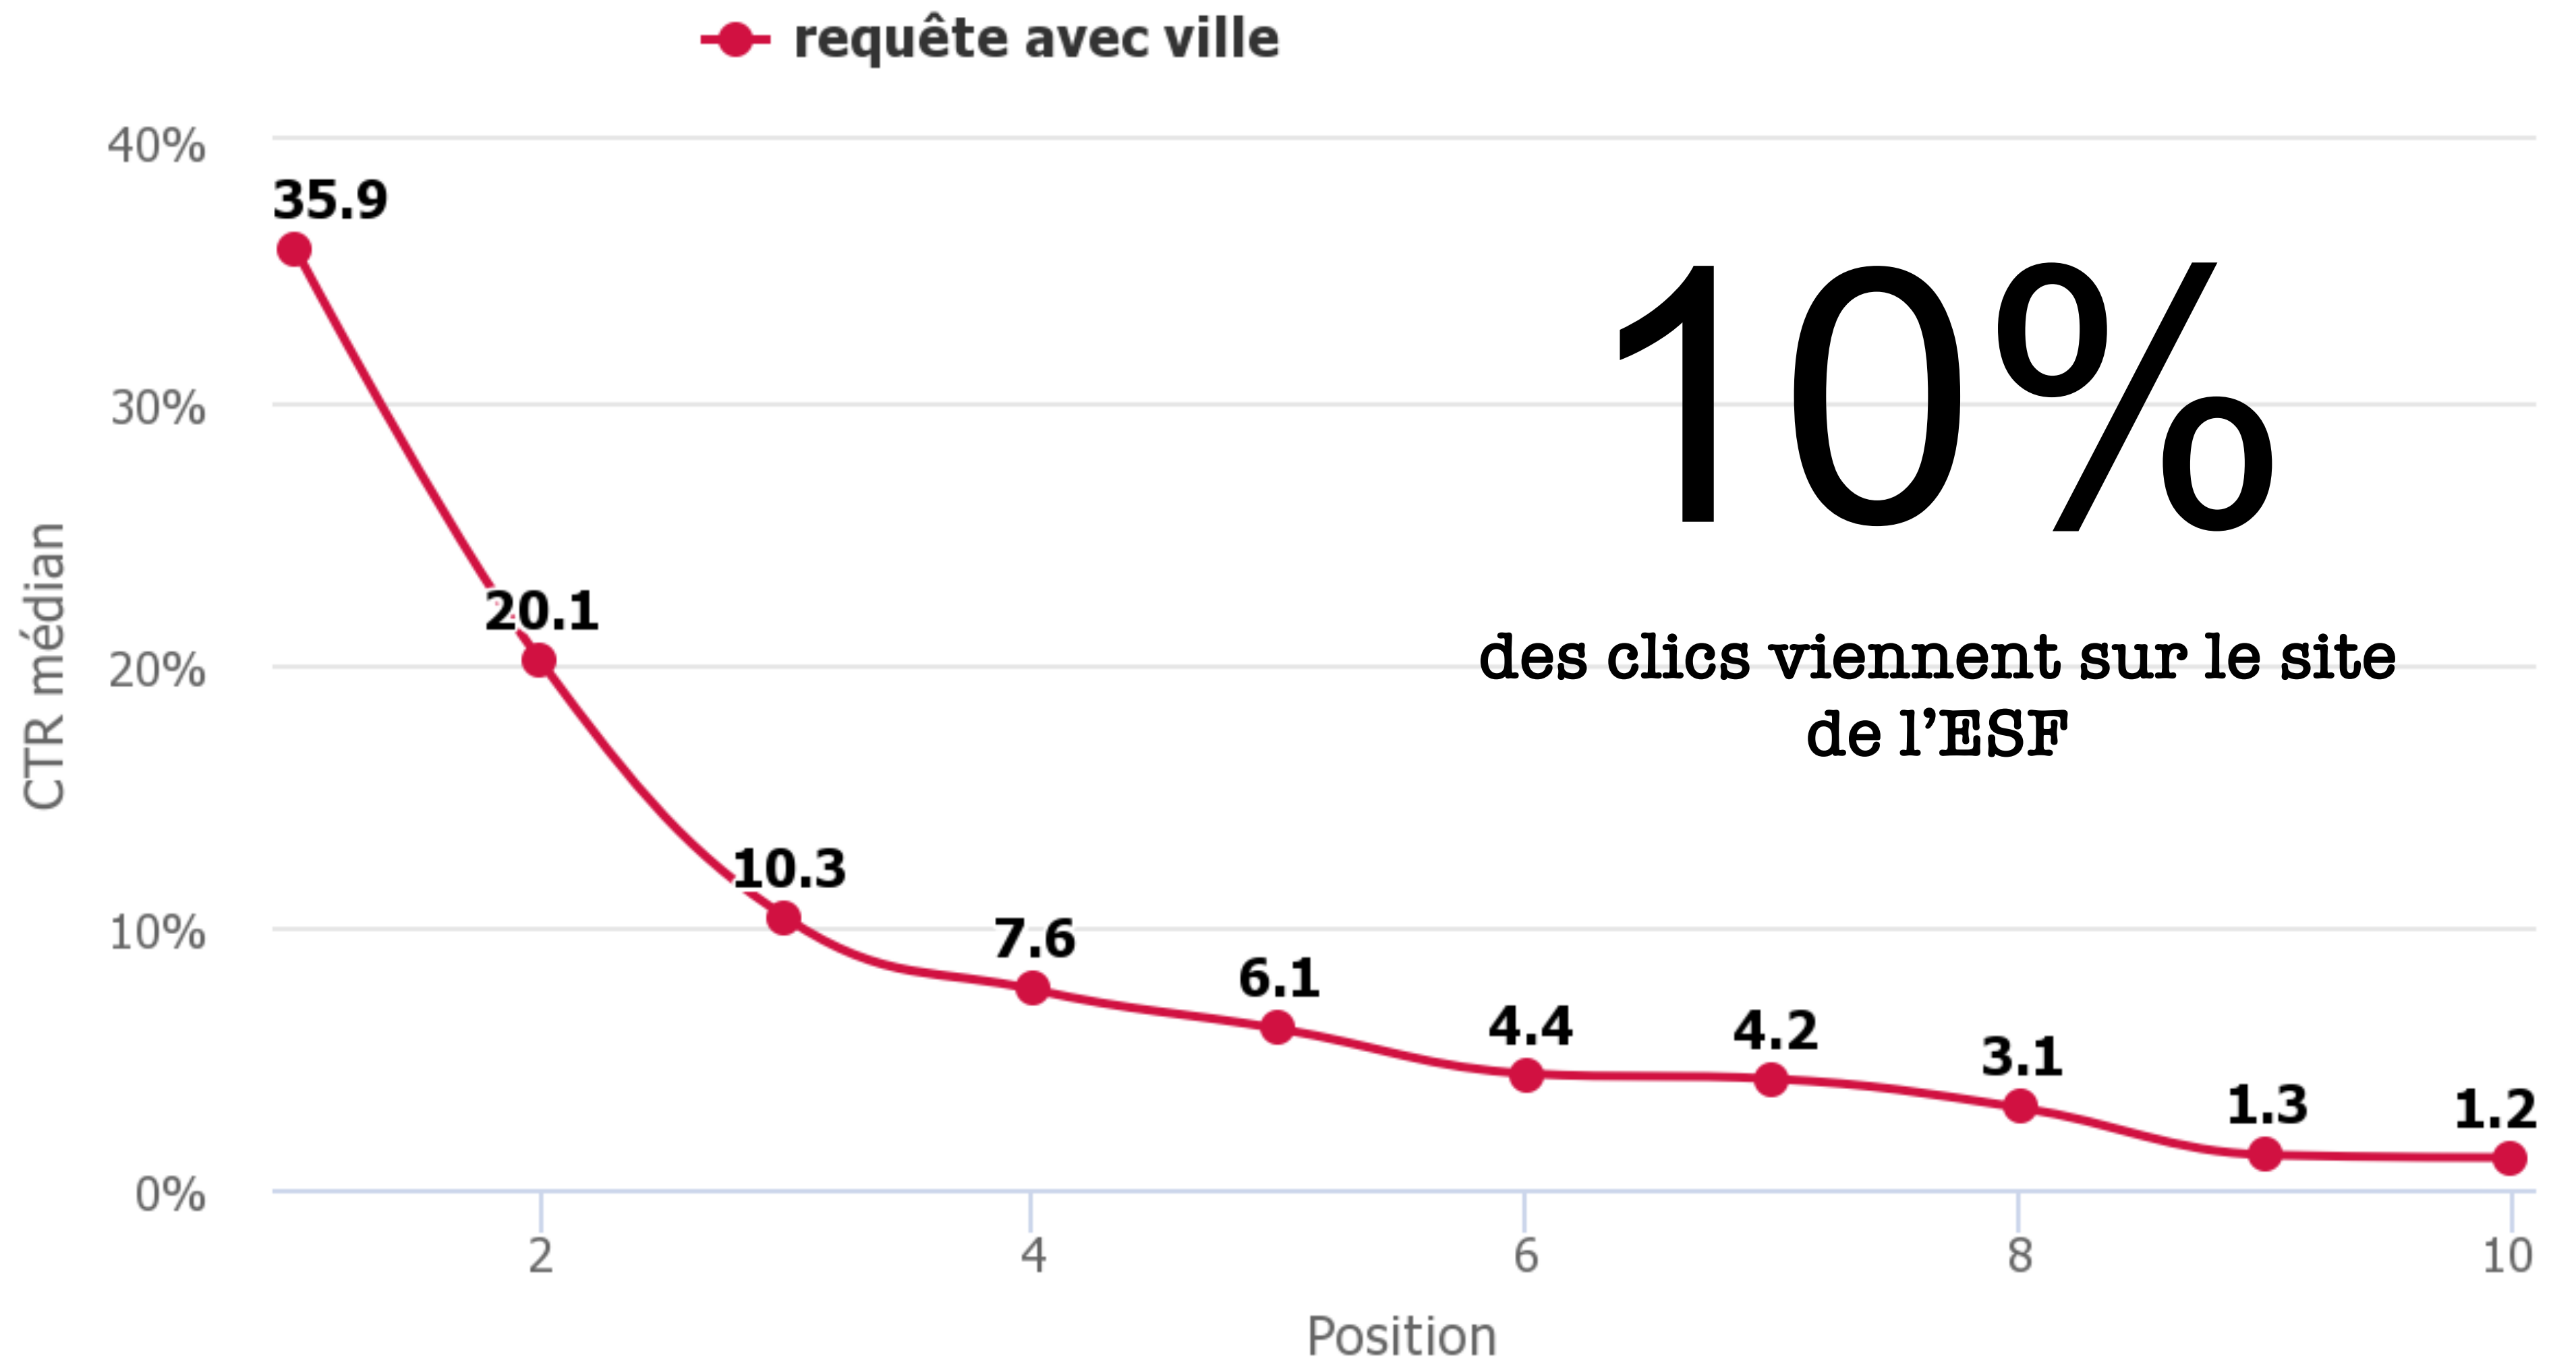

ESF Les Carroz d'Arâches: Home

Make learning to ski a pleasure. experience the freedom with 145 Instructors at ESF Les Carroz. At the foot of Mont Blanc ...

3ème

Parfait ?

Vous n'êtes pas toujours seul sur le site de l'OT