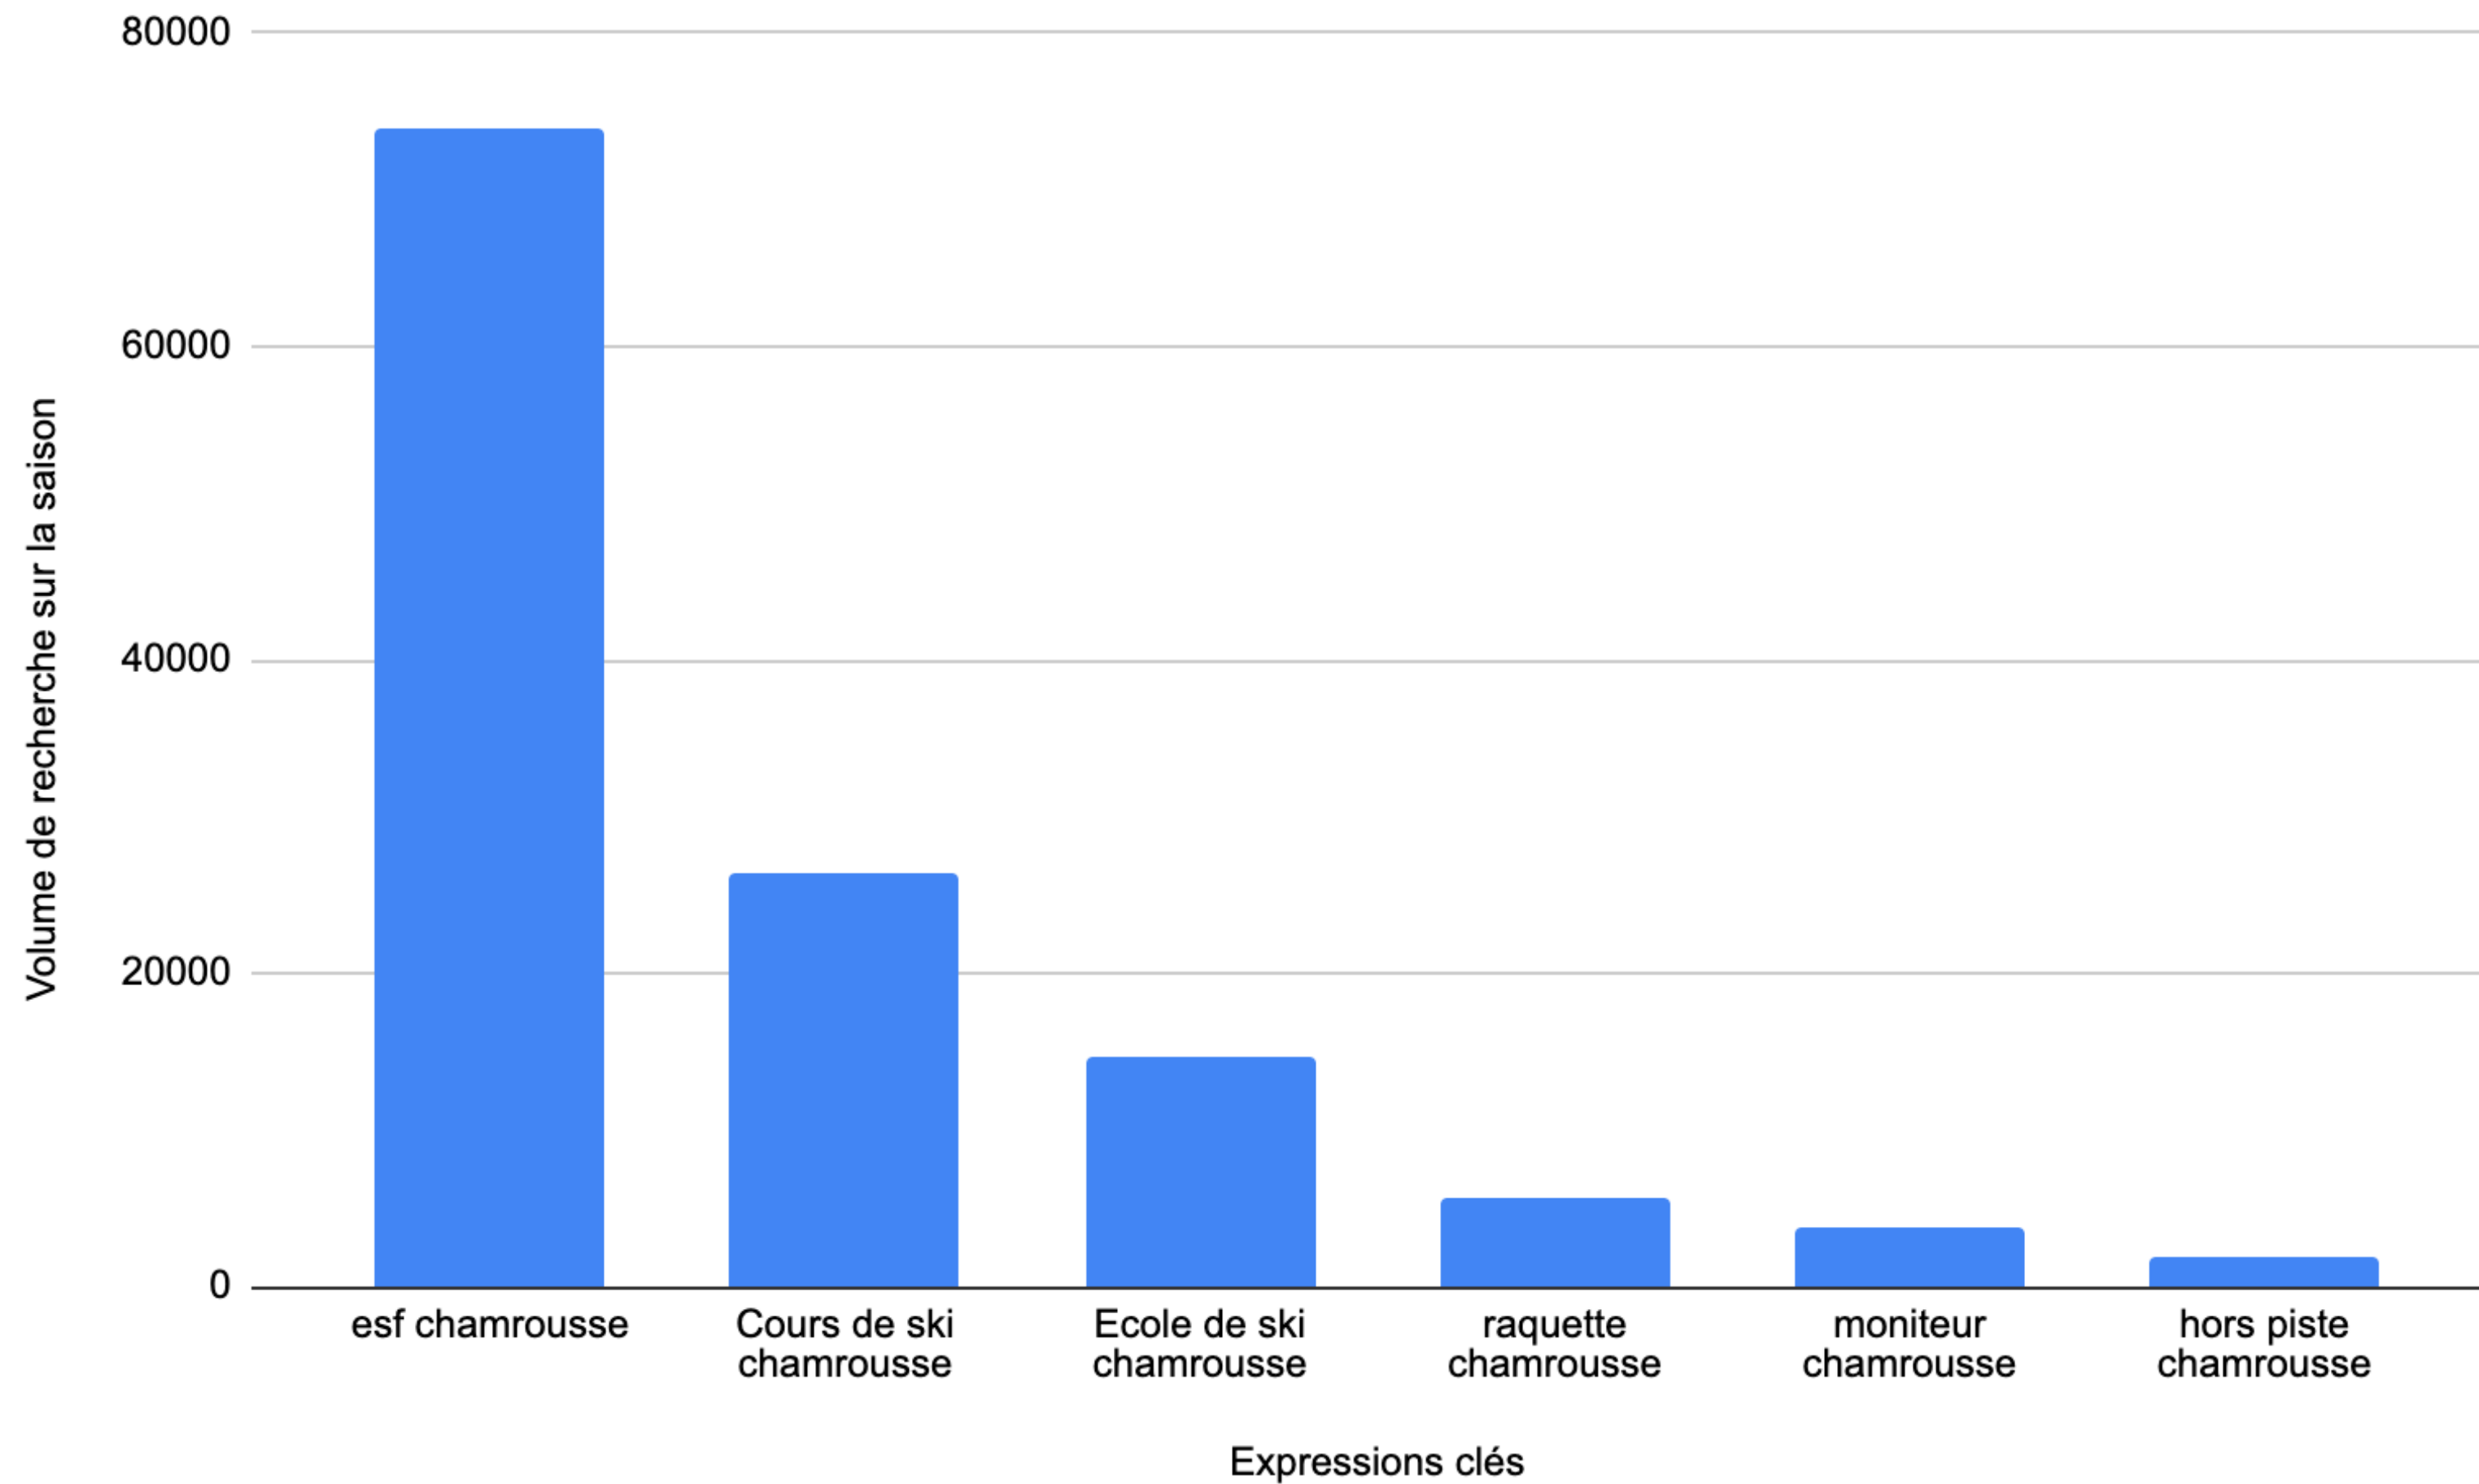

Connaître les mots clés recherchés par vos clients

esf Chamrousse