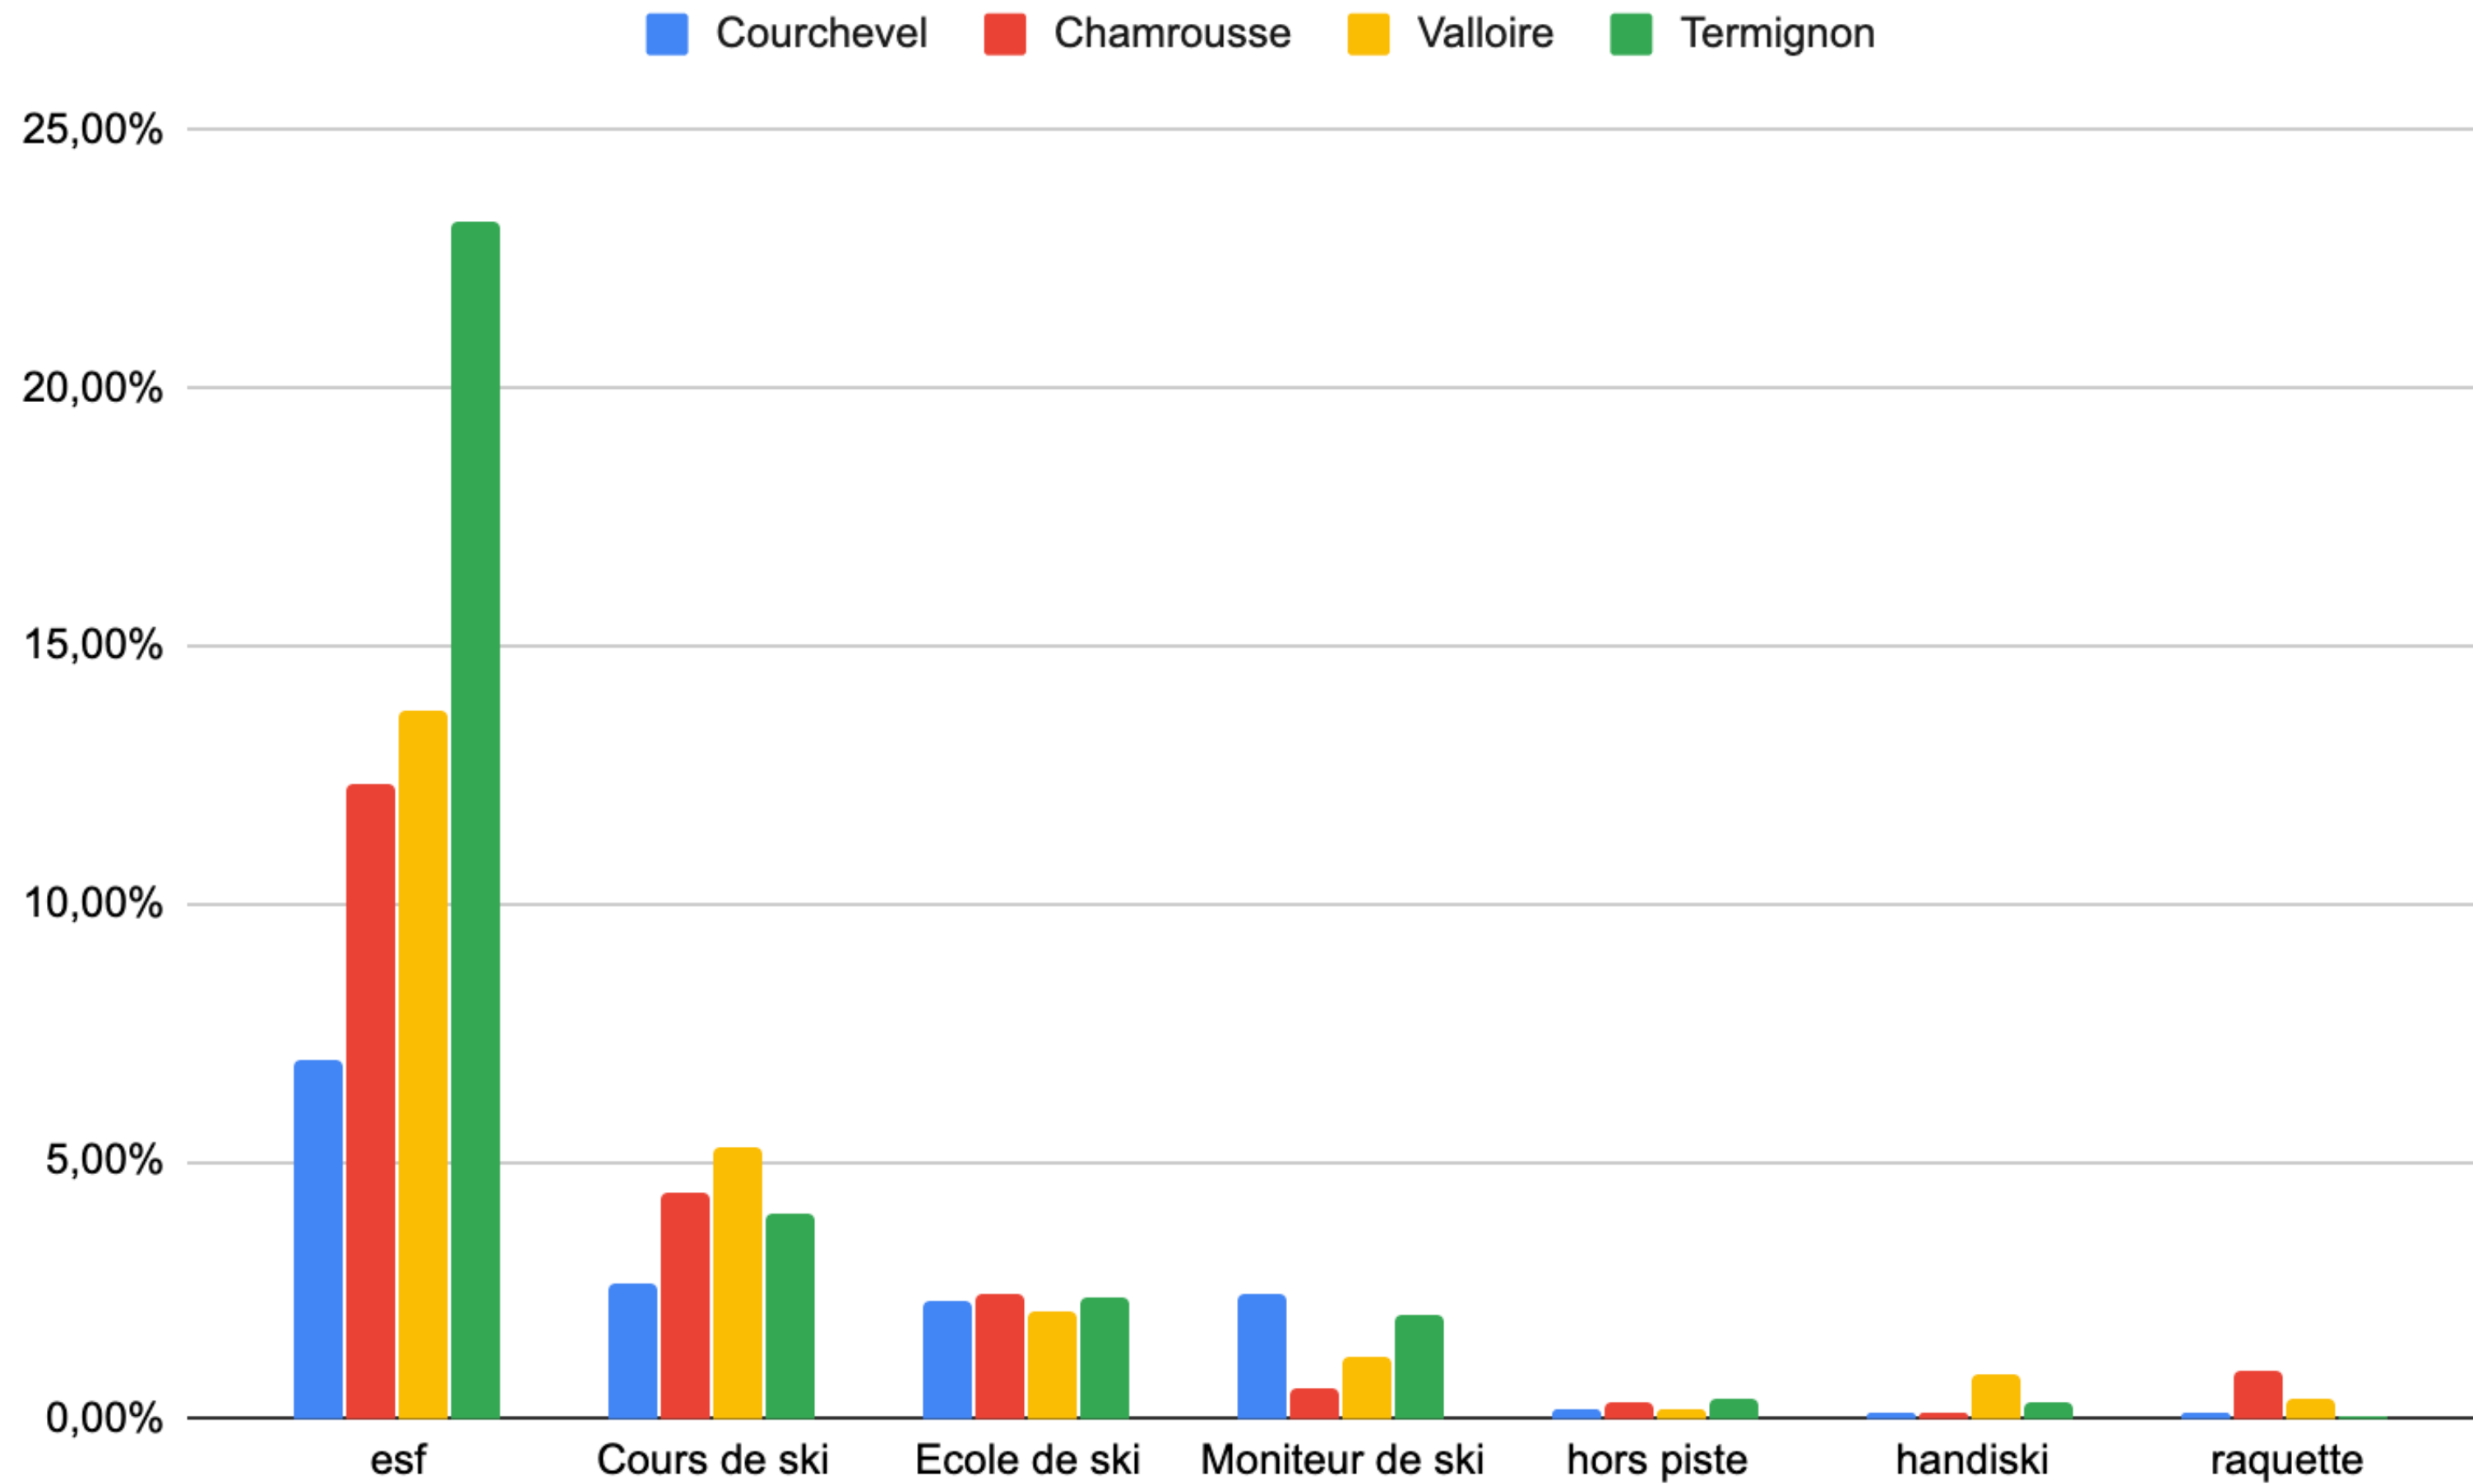

Connaître les mots clés recherchés par vos clients

Les mots clés déterminent le degré concurrentiel de votre marché sur le web !