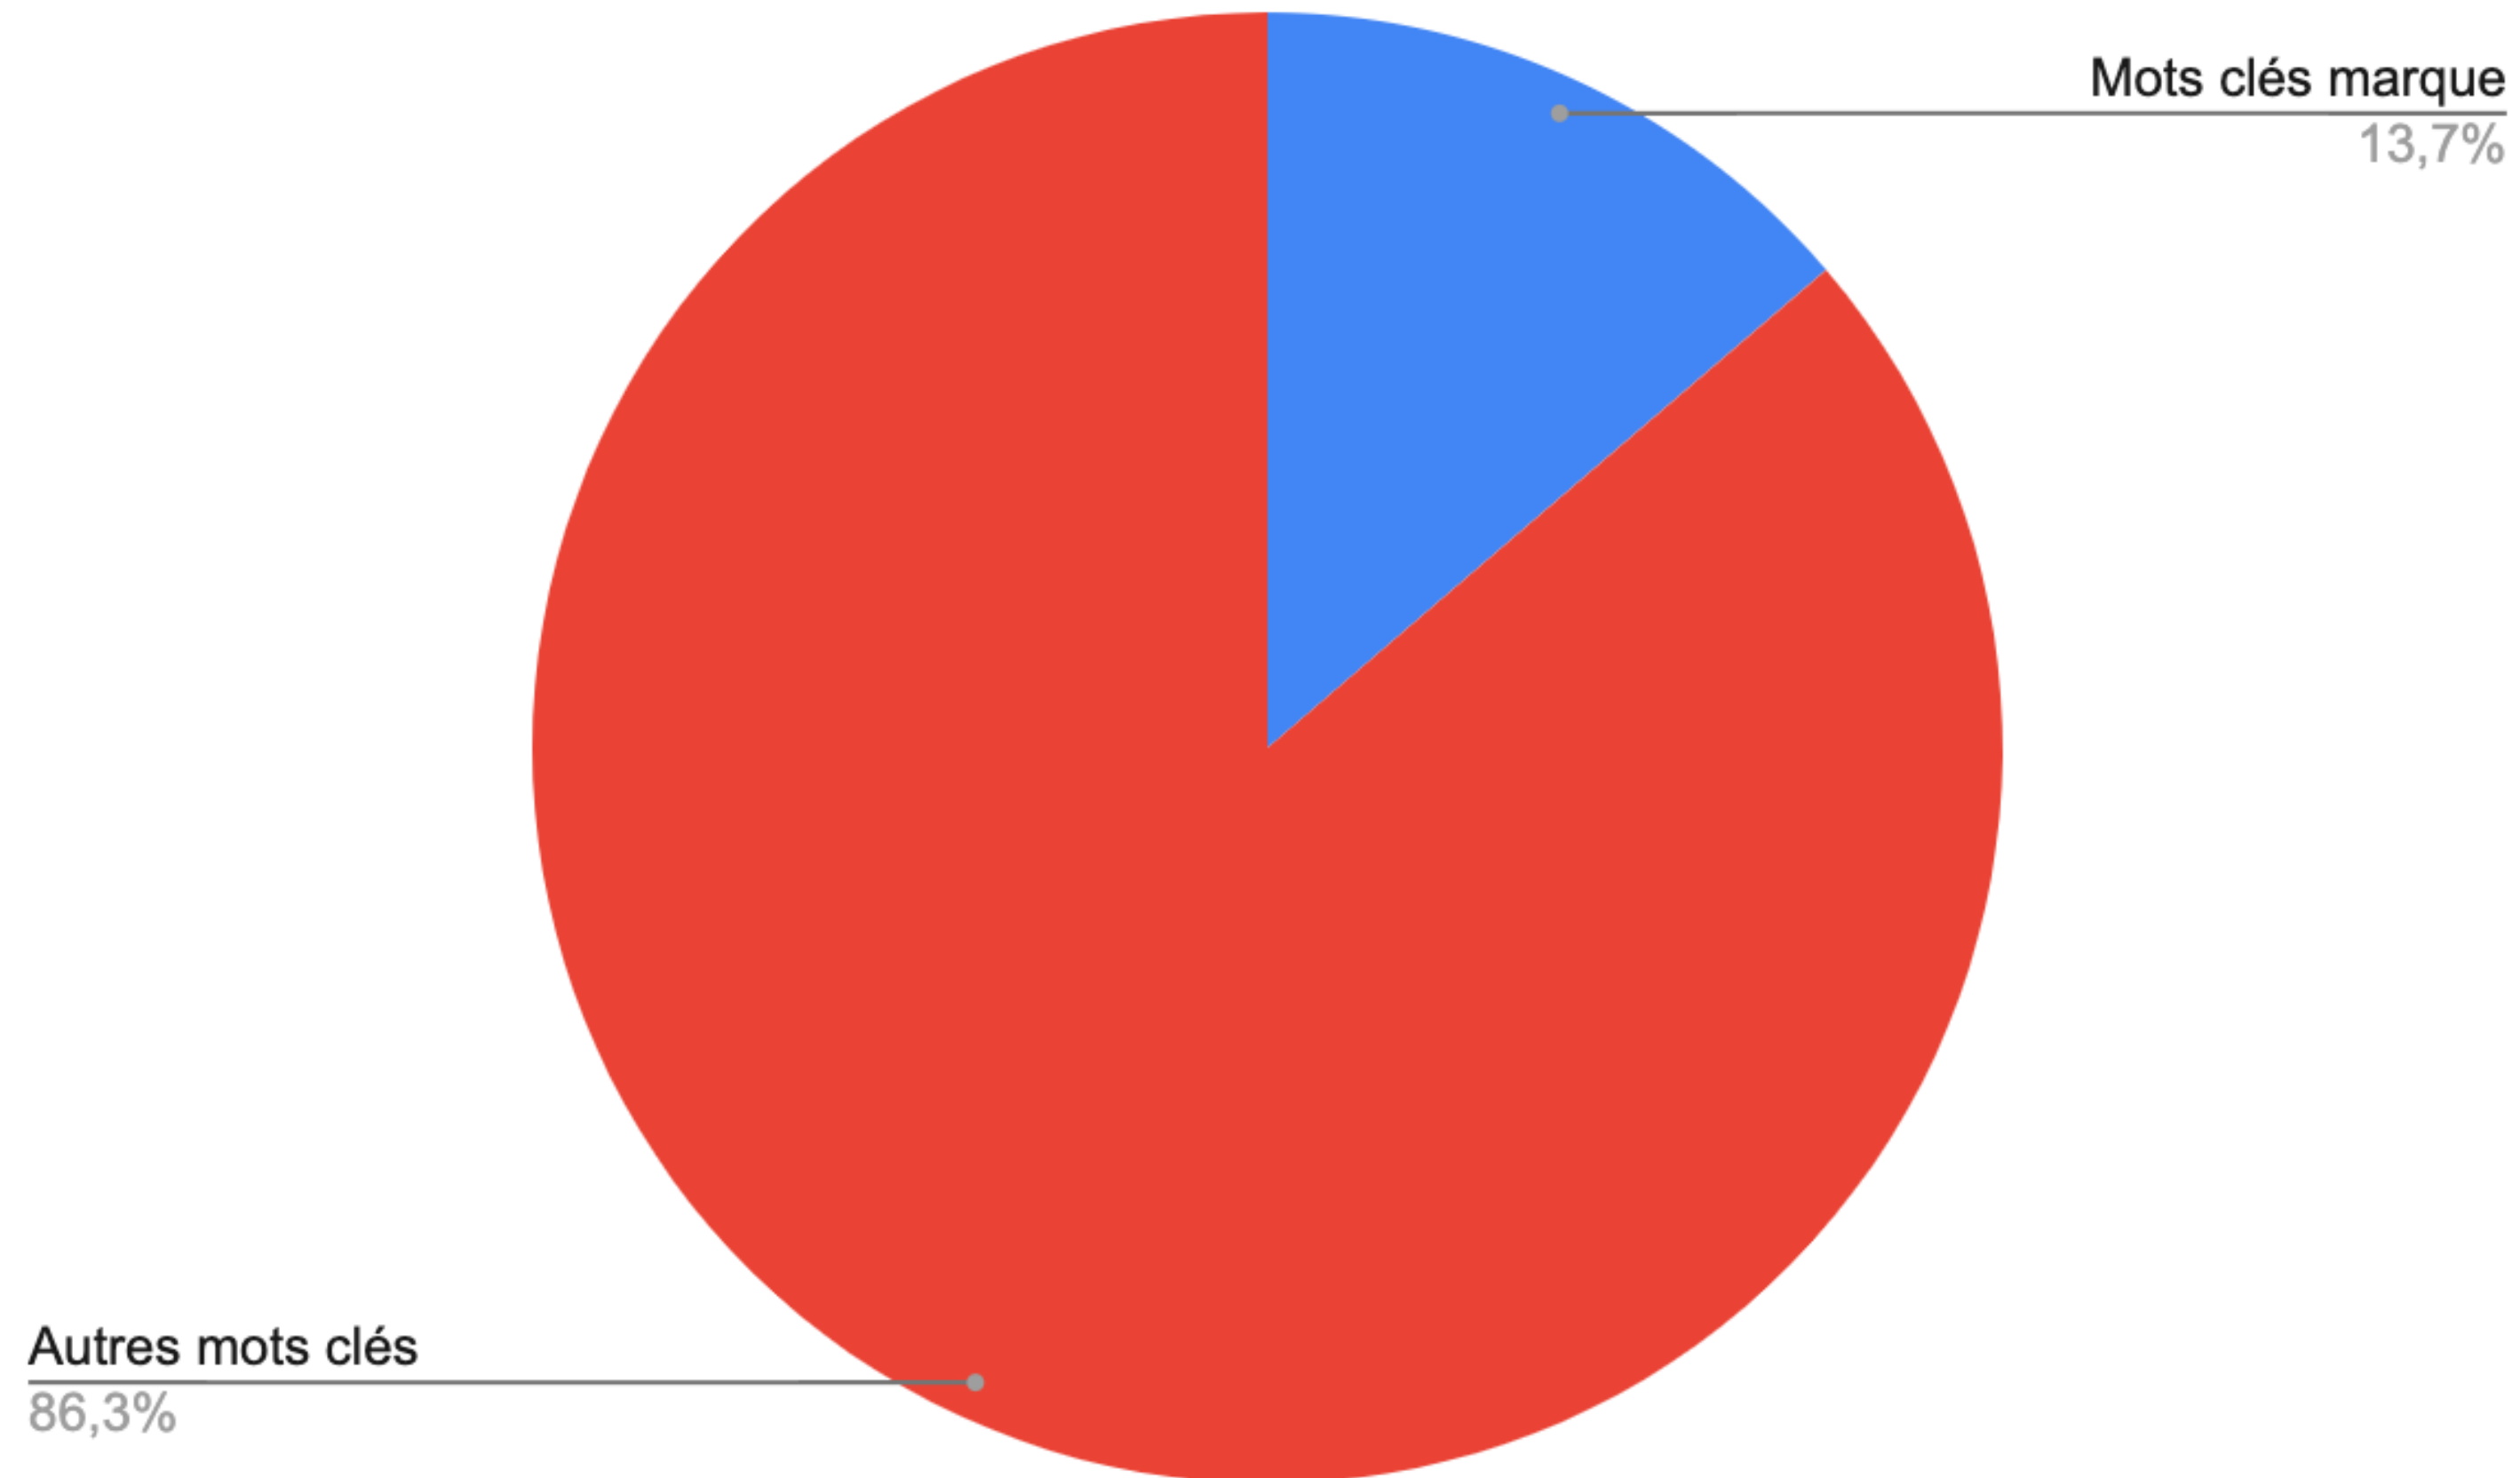

Connaître les mots clés recherchés par vos clients