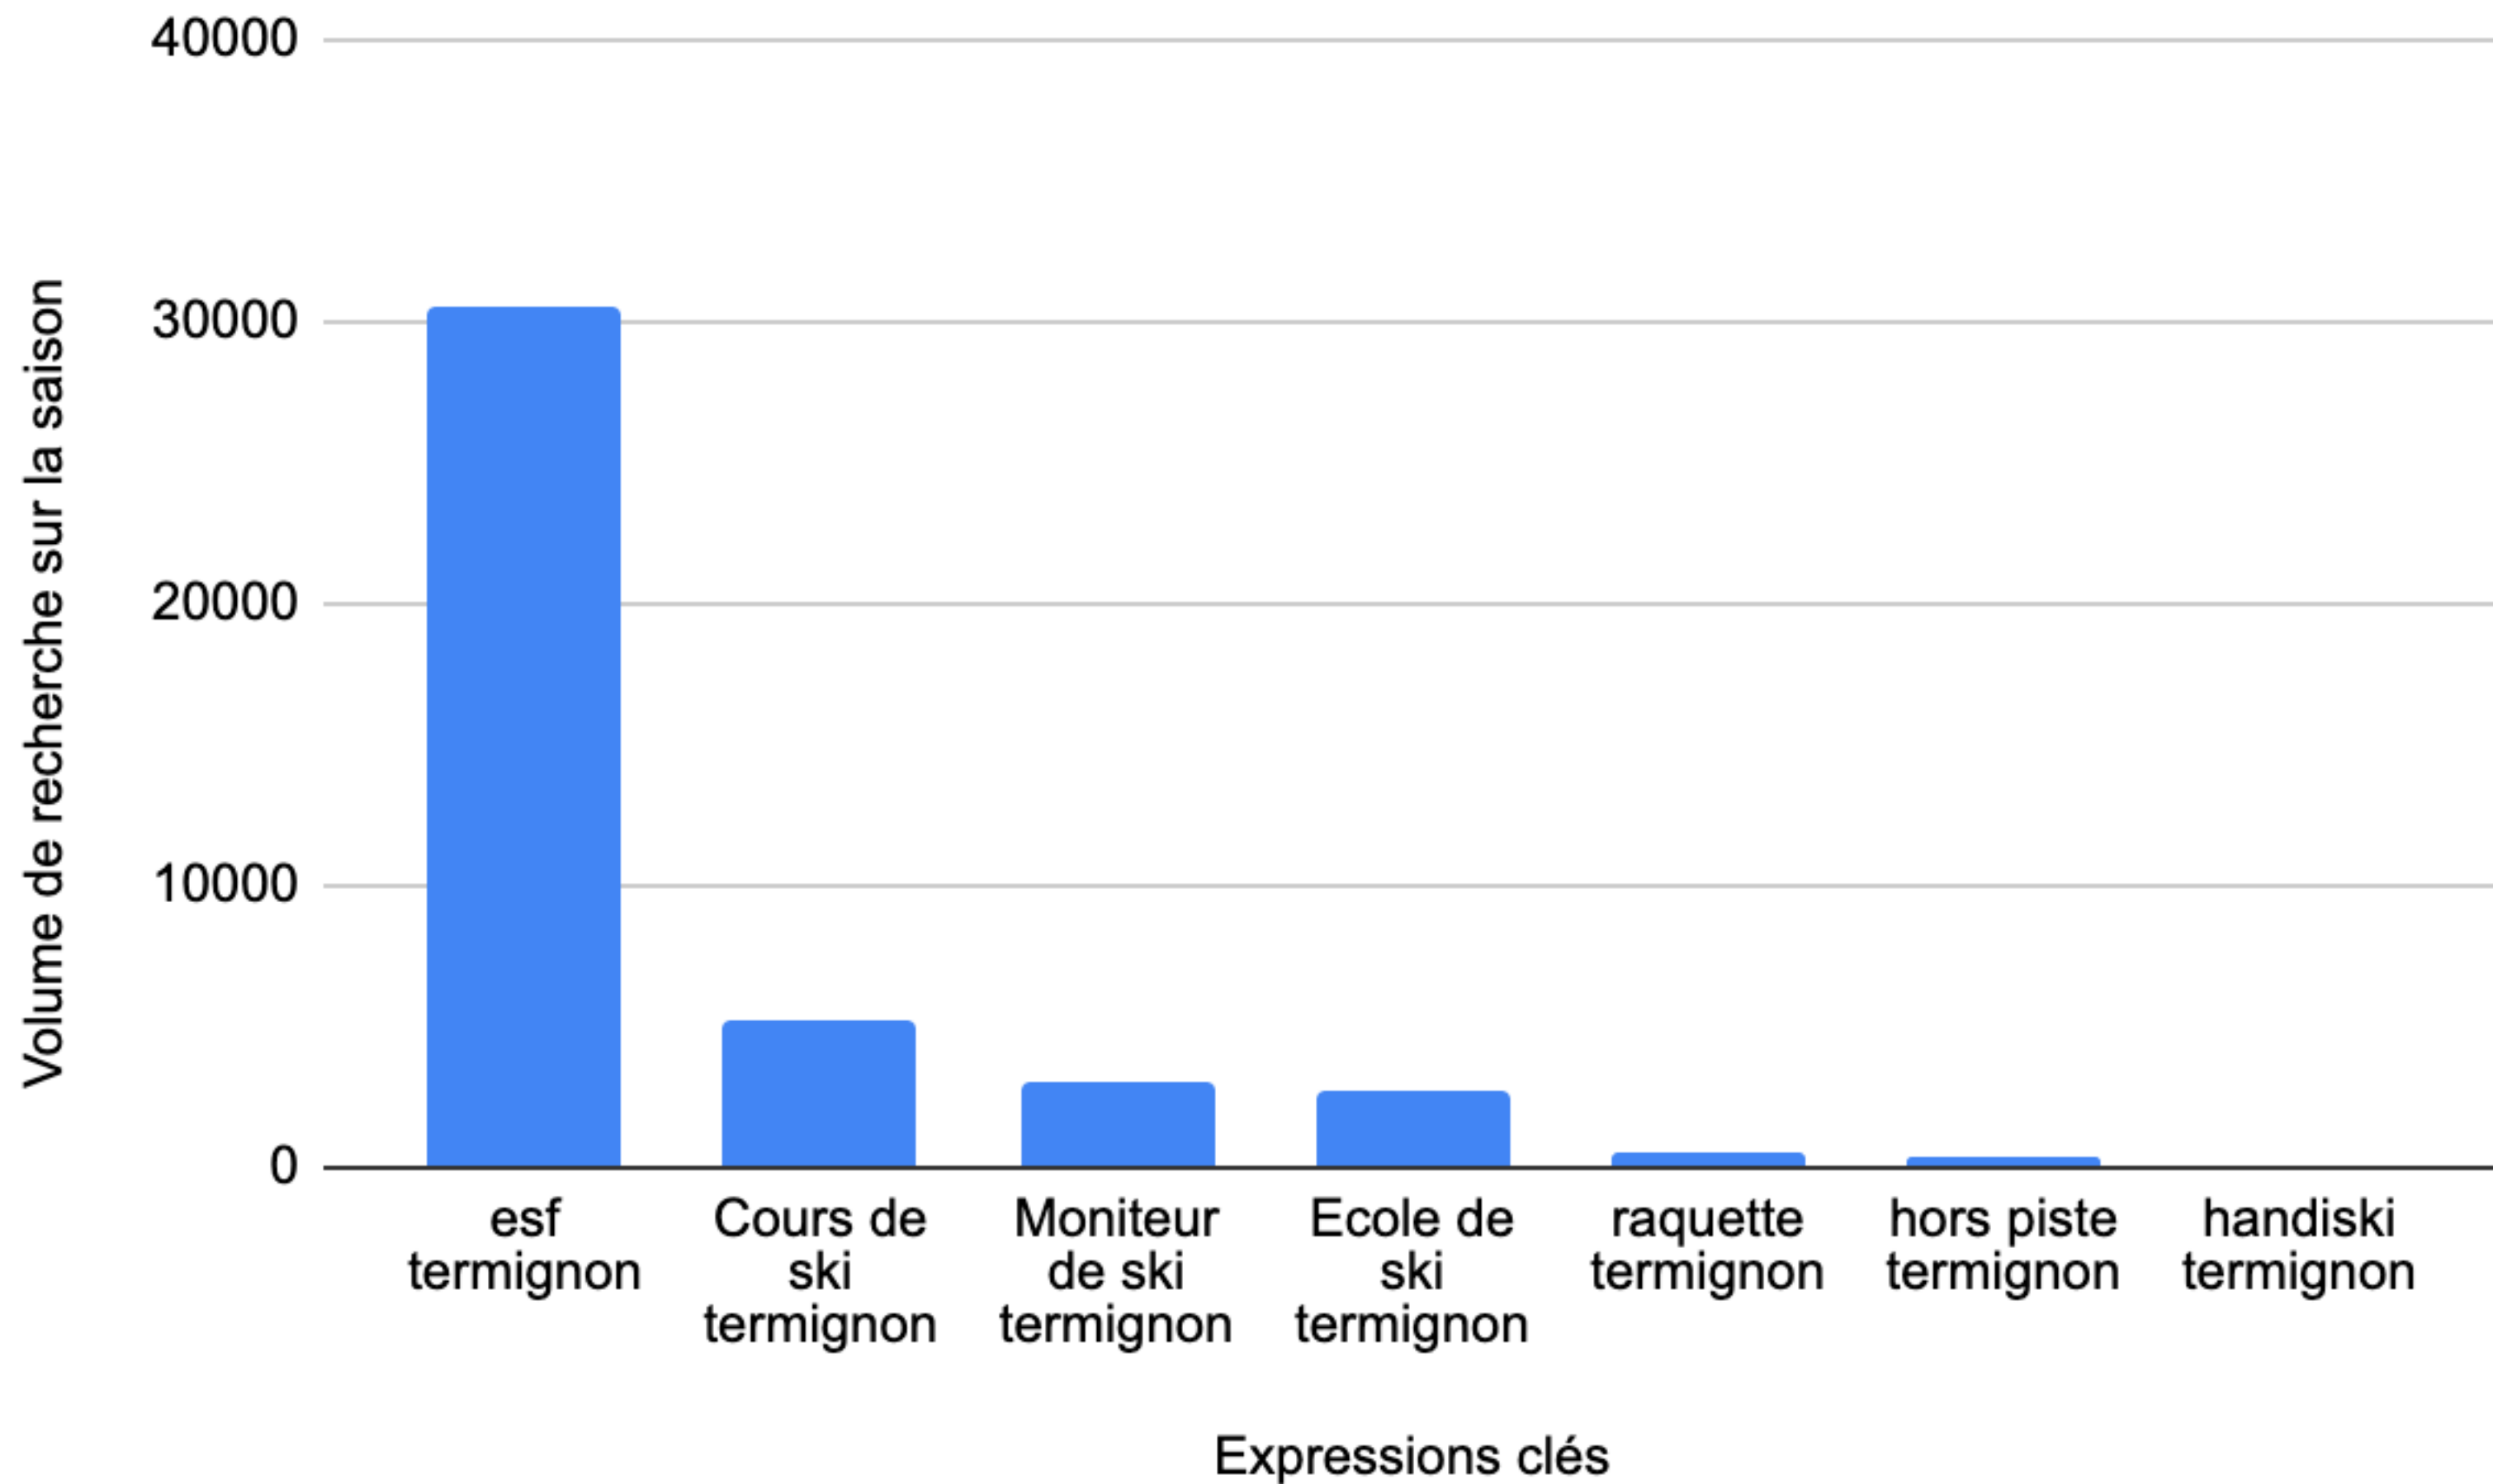

Connaître les mots clés recherchés par vos clients