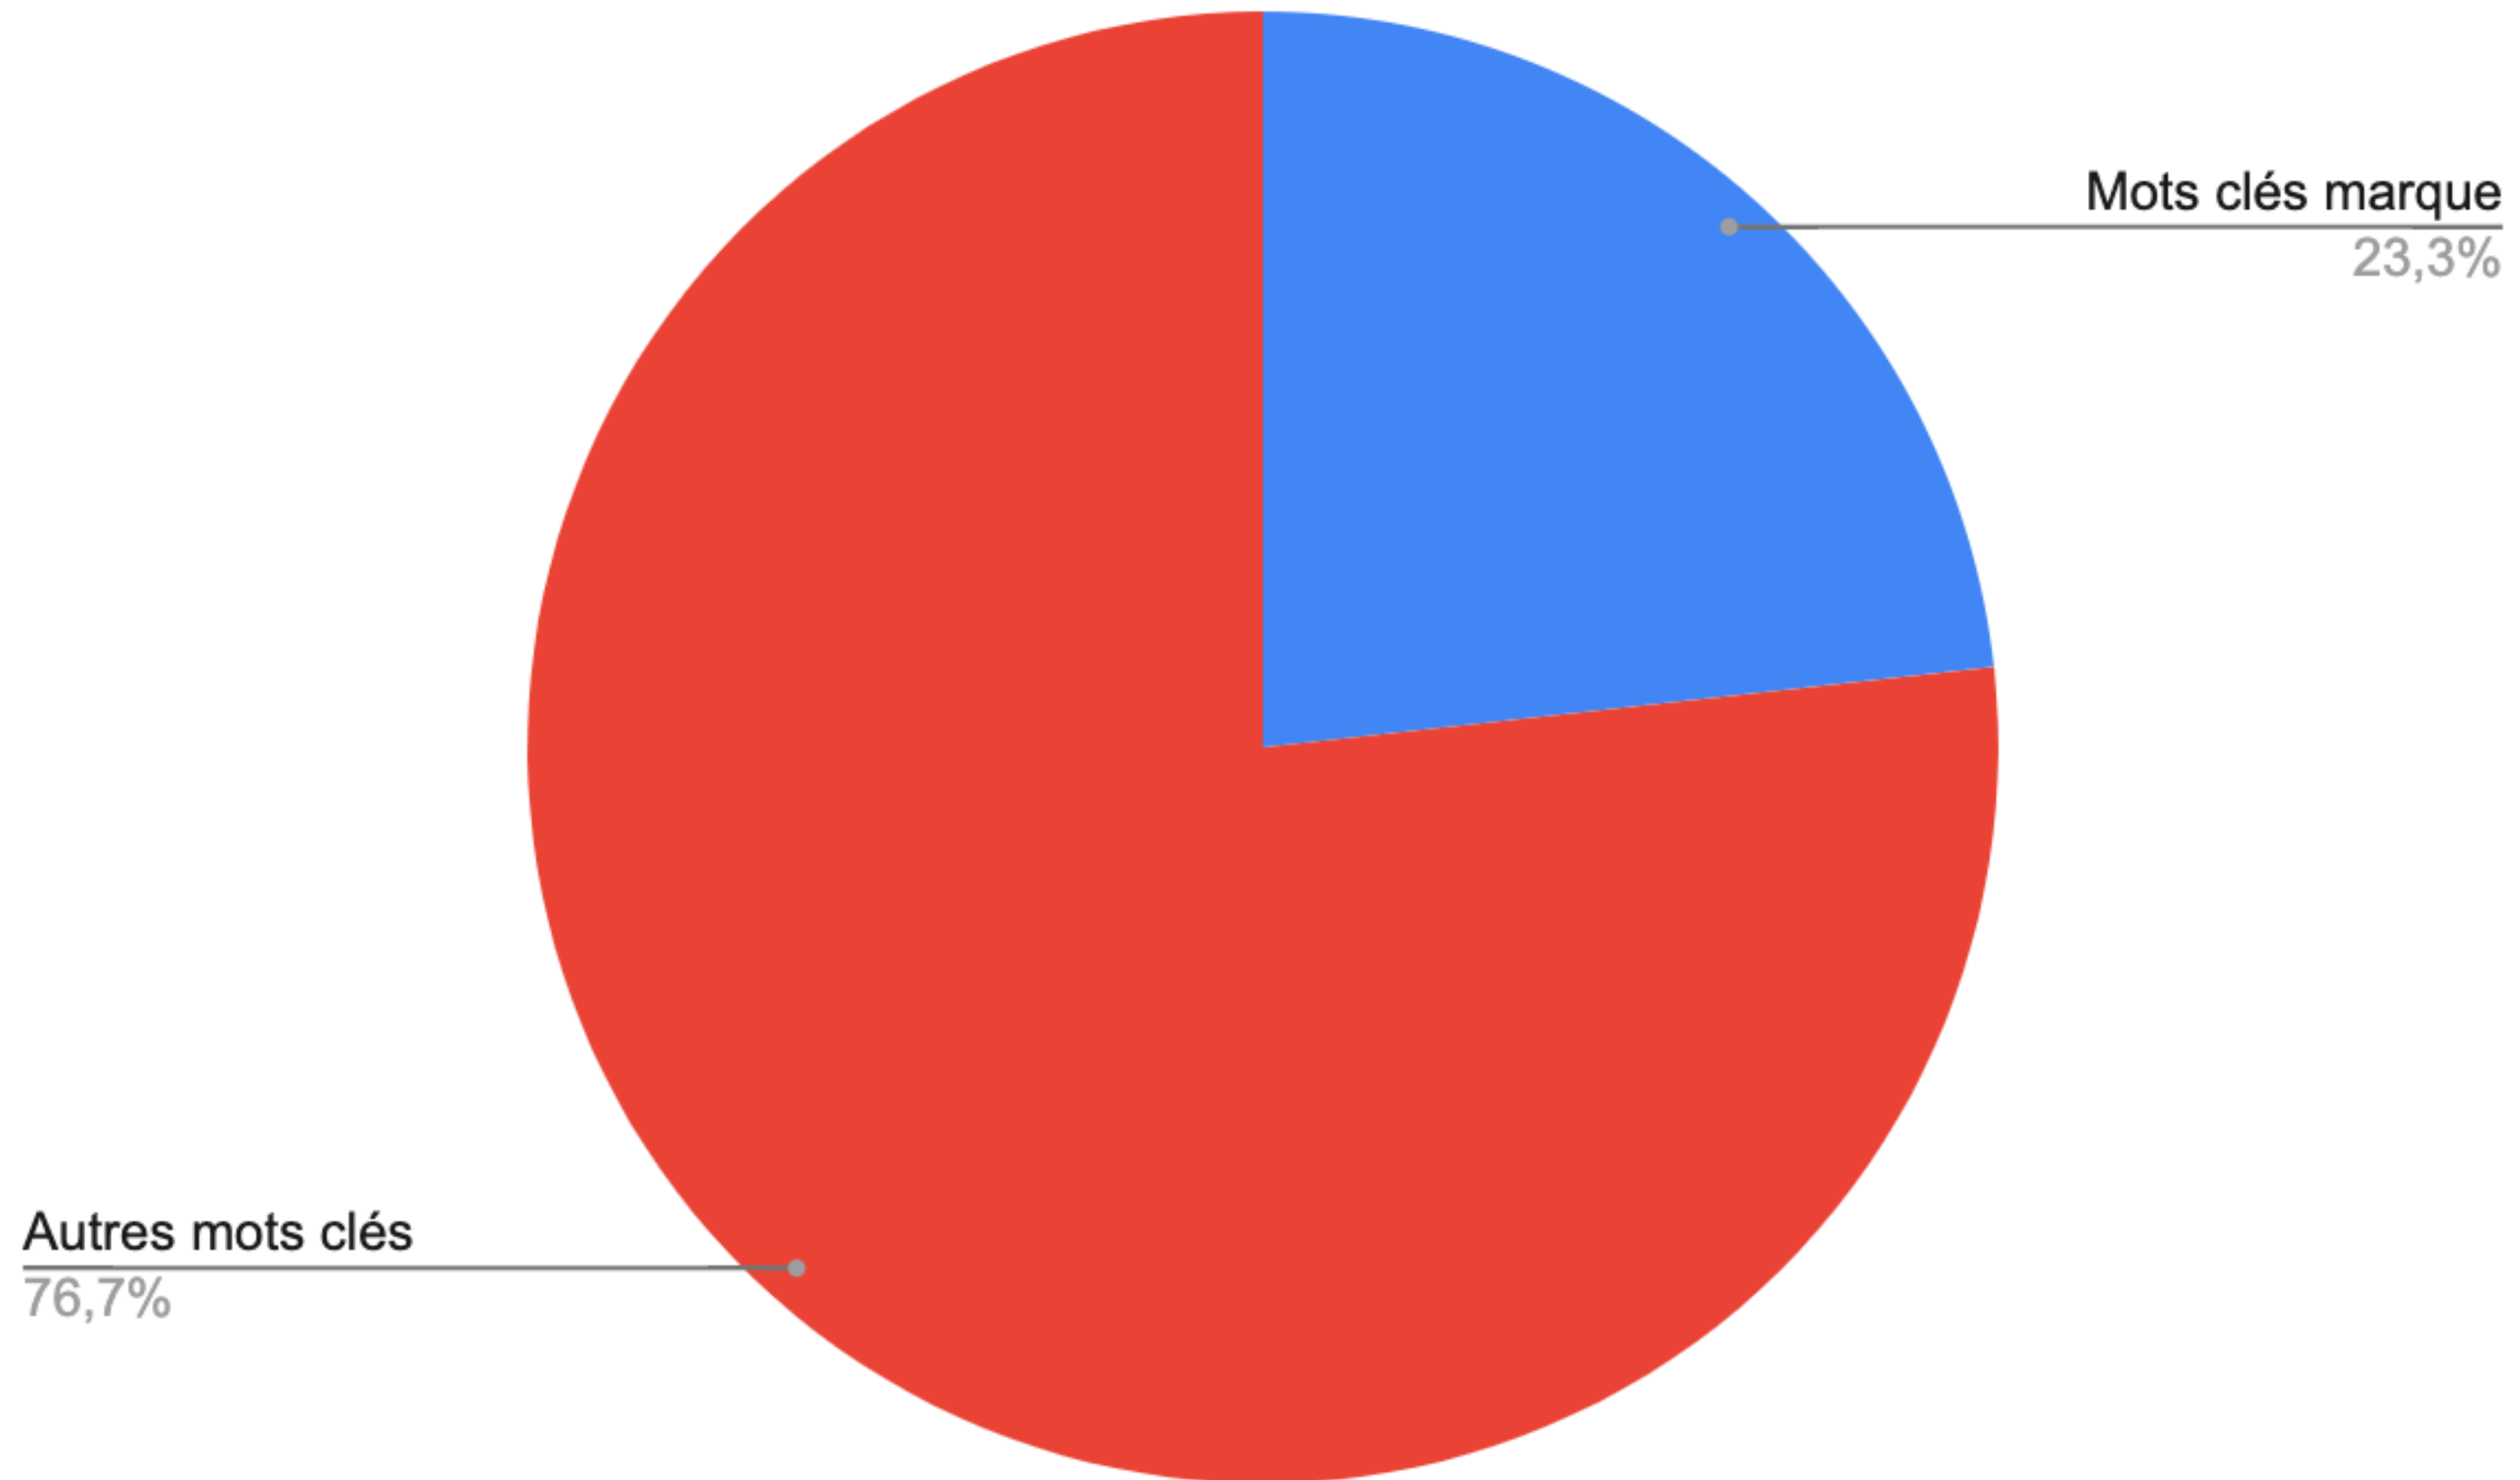

Connaître les mots clés recherchés par vos clients

esf TERMIGNON