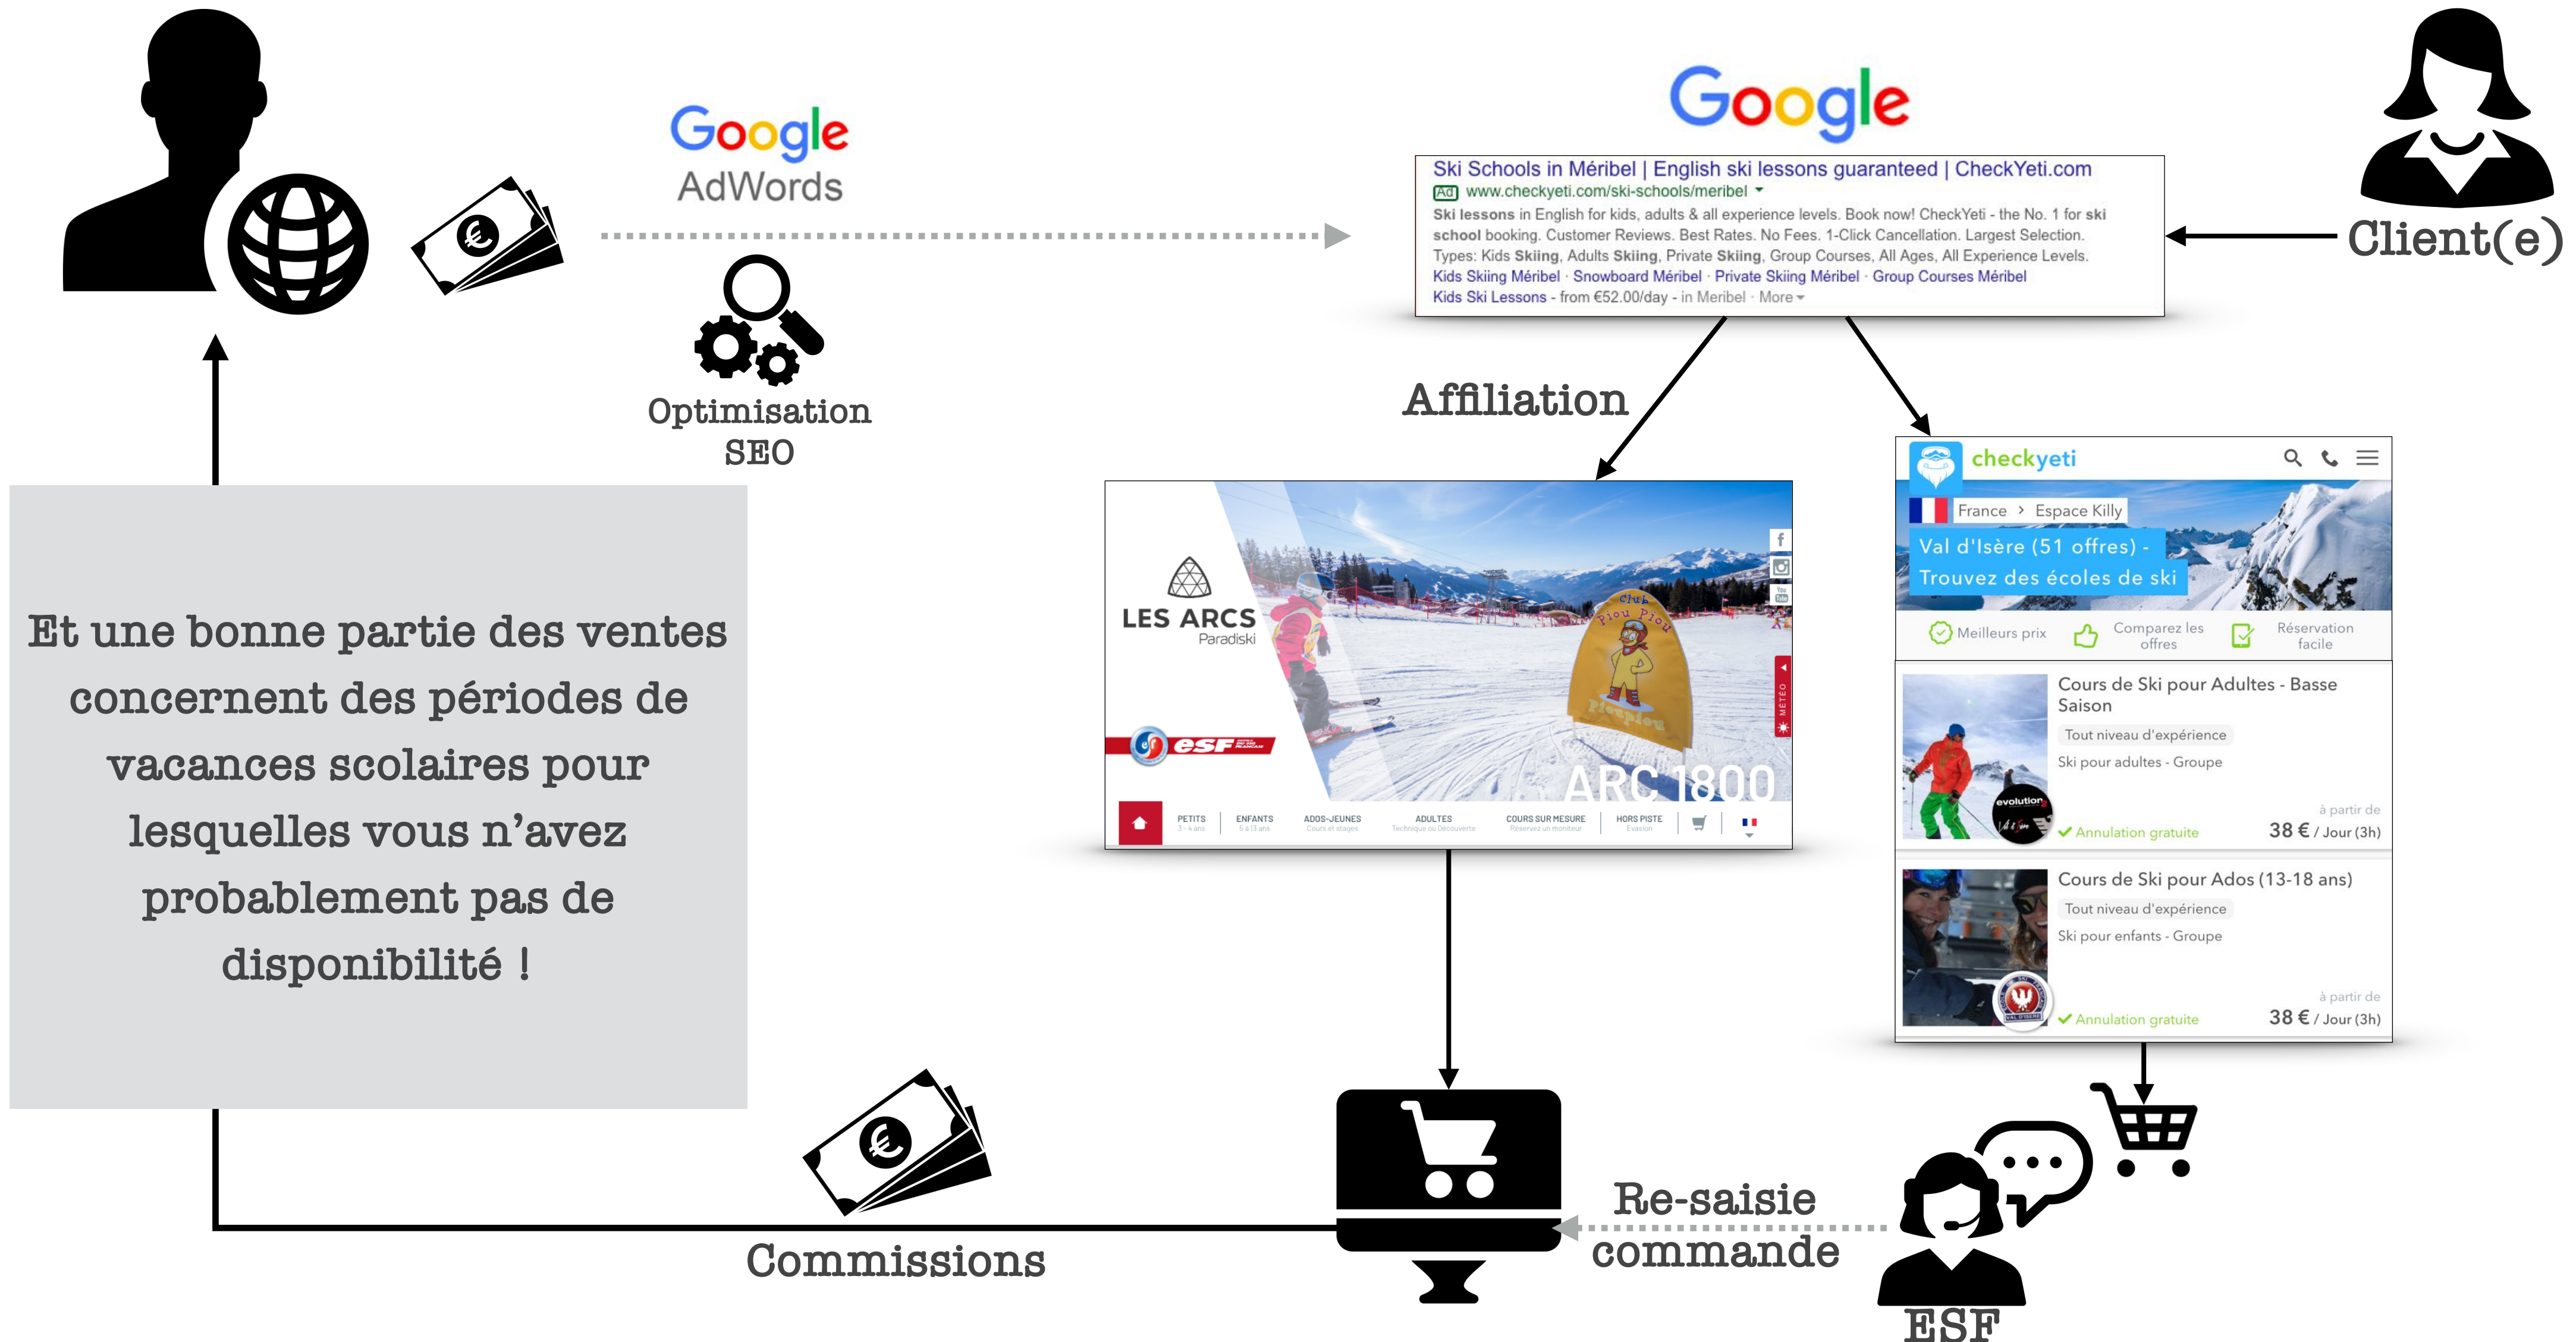

esf courchevel 1550 - esf les orres - esf puy st vincent - esf val d'isere - esf courchevel 1650 - esf val claret - esf la rosier

Quelques exemples de mots clés achetés en Adwords

école de ski la clusaz - école de ski samoens - école de ski val thorens - école de ski serre chevalier - école de ski val d'isere

★ SeeTheWorld

- ▶ Stratégie de trafic via le SEO sur le marché Anglais
- ▶ Positionnement « Guide de station »
- ▶ Ambiguïté avec Office du Tourisme
- ▶ Partenariat via Bandeau de pub et l’Affiliation

Quelques exemples de mots clés obtenus en référencement naturel

val thorens ski pass - skipass val thorens - val thorens ski lifts- ski cool val thorens - skipass val thorens- val thorens ski map

Quelques exemples de mots clés achetés en Adwords

ski school Val Thorens - Ski school Tignes - Ski school val d'Isère - Ski school meribel

★ Resaski

- ▶ Stratégie de trafic via le SEO sur le marché FR
- ▶ Positionnement « Guide de station »
- ▶ Partenariat via Offre

Quelques exemples de mots clés obtenus en référencement naturel

esf gerardmer - ecole de ski saint lary - esf auron - esf grand bornand - esf les rousSES - esf val d'isere - esf la bresse