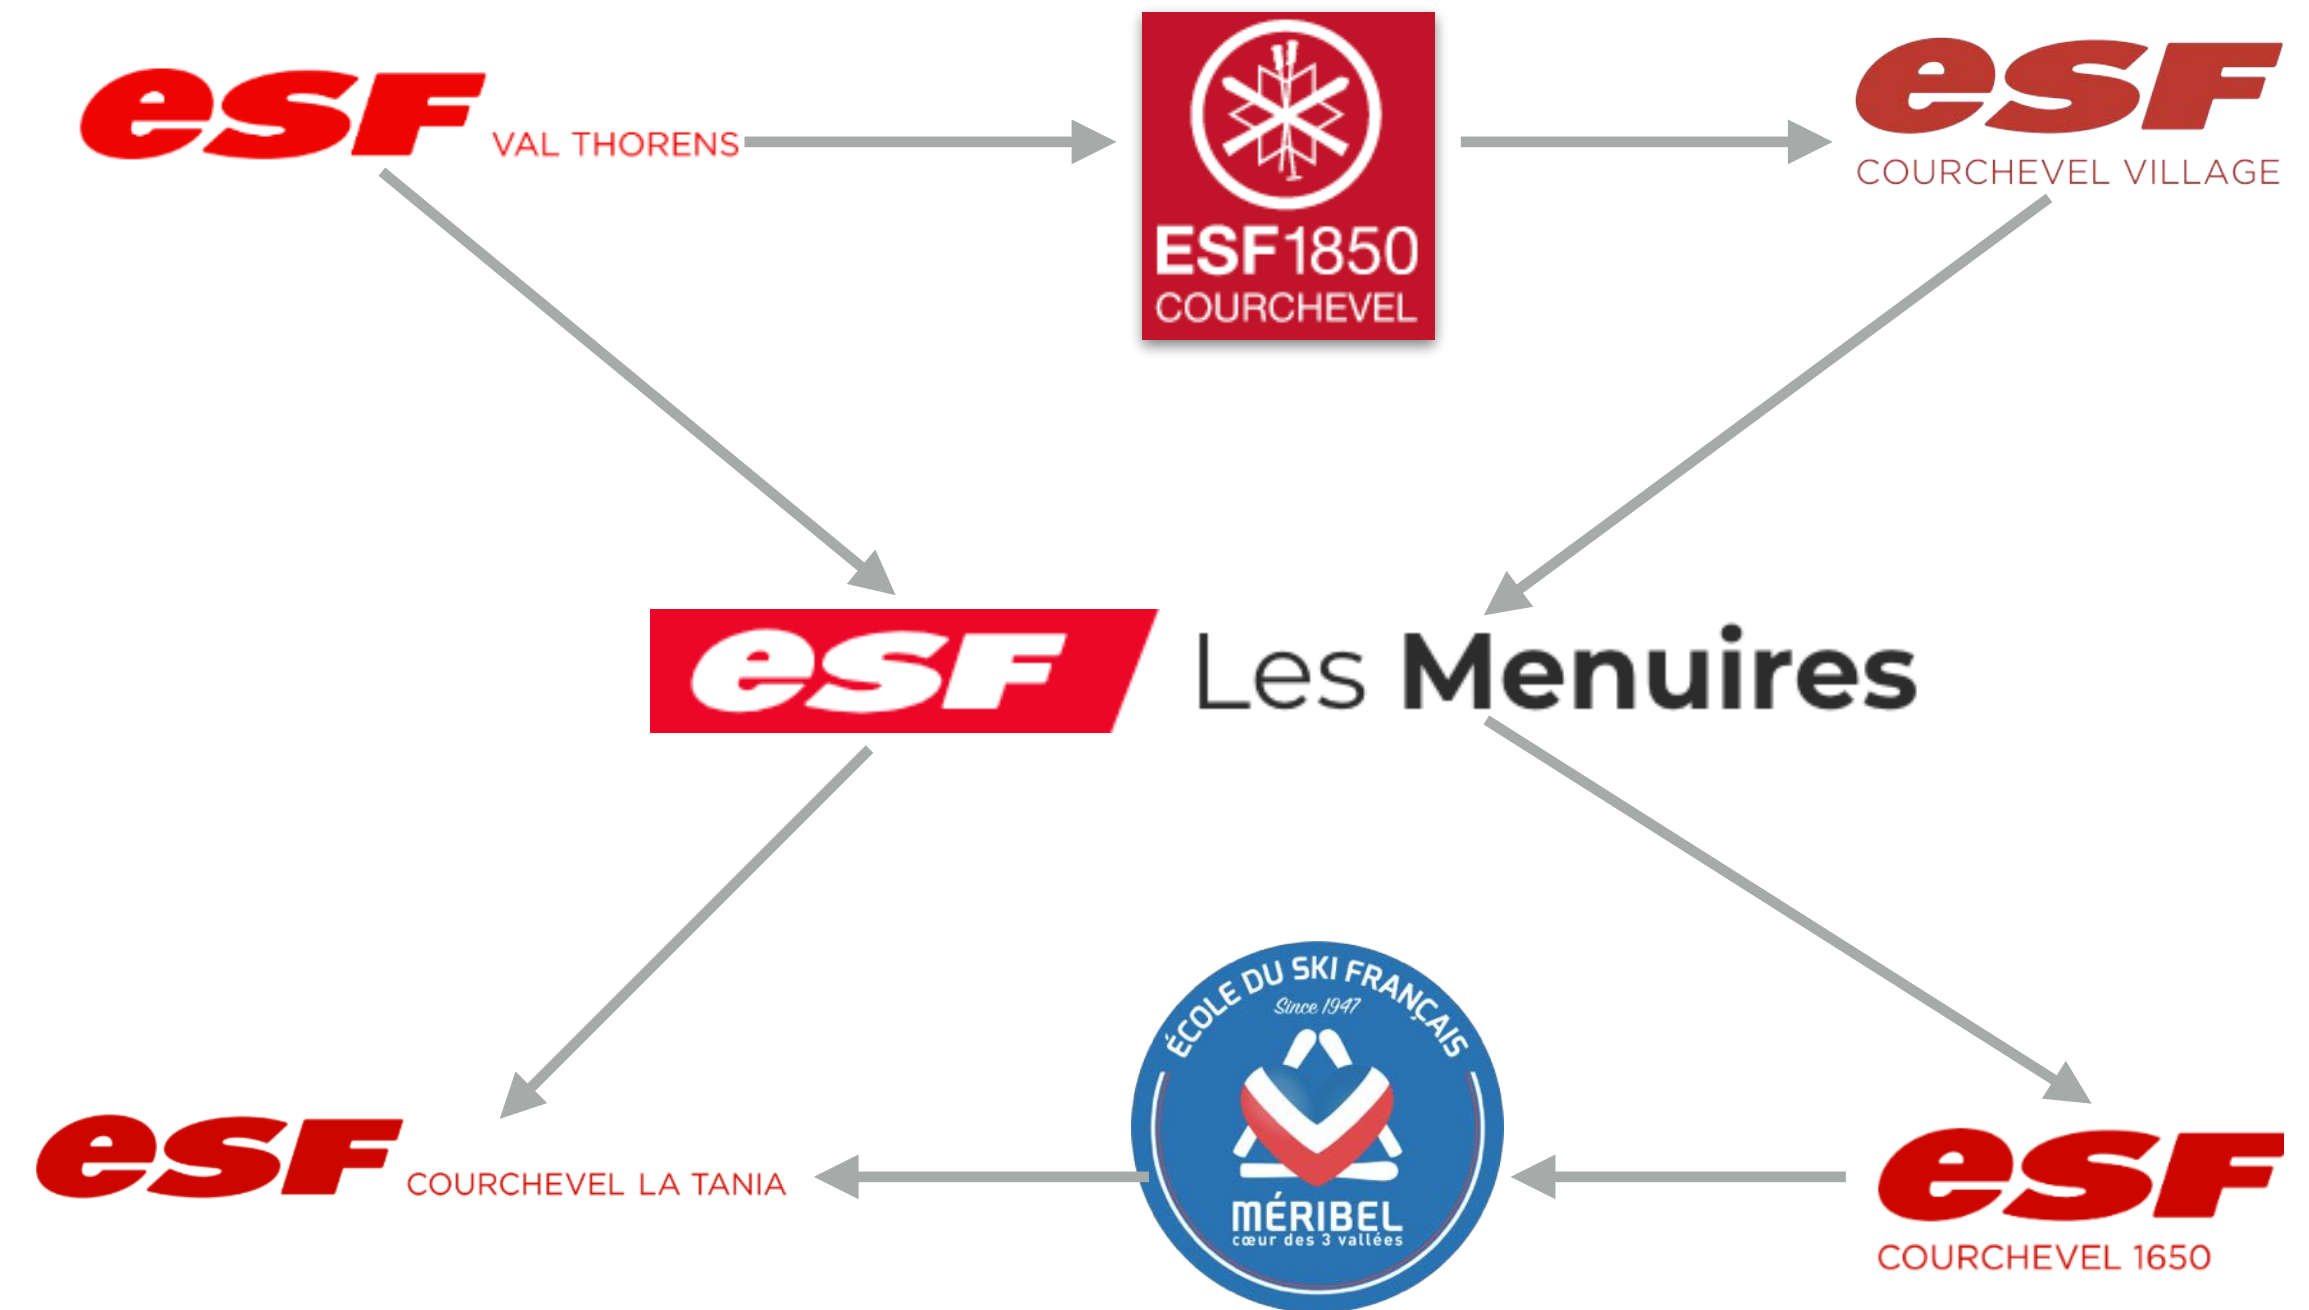

- ★ Sites dans la même thématique
- ★ Sites puissants
- ★ Réseau très étendu
- ★ ...mais très peu exploité par les écoles