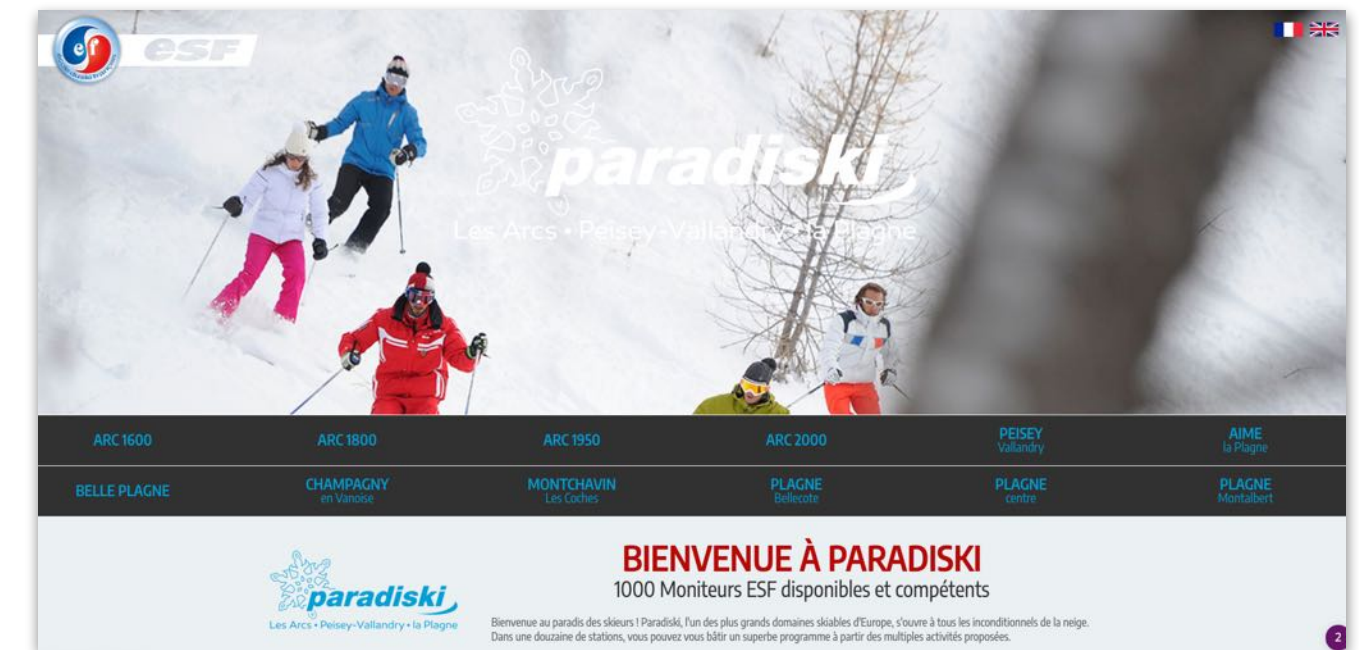

- ★ Sites dans la même thématique
- ★ Plusieurs pages dédiées aux écoles
- ★ Renforcent la présence de l'ESF locale
- ★ Totale maîtrise du lien
- ★ Plusieurs versions linguistiques (FR & UK)